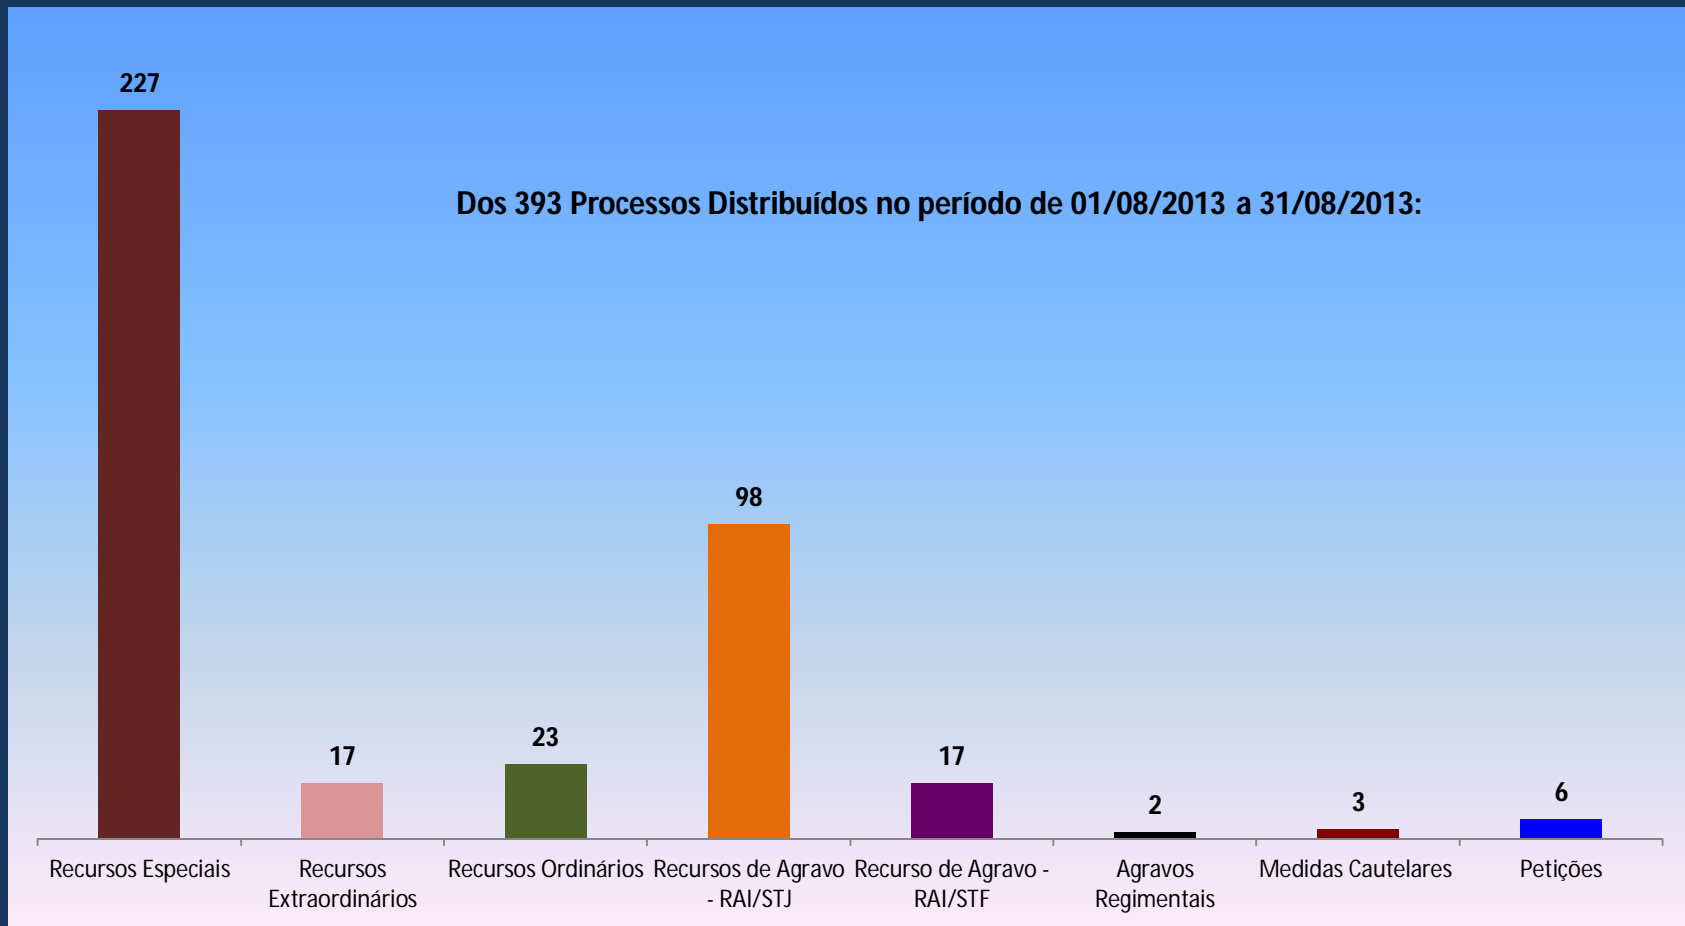

PODER JUDICIÁRIO DO ESTADO DE MATO GROSSO
TRIBUNAL DE JUSTIÇA
Vice-Presidência

Produtividade da Vice-Presidência do TJ/MT Período: 1º Semestre da Gestão 2013-2015

Status dos Processos de Competência da Vice-Presidência do TJ/MT Período: Agosto / 2013

PODER JUDICIÁRIO DO ESTADO DE MATO GROSSO
TRIBUNAL DE JUSTIÇA
Vice-Presidência

Processos Distribuídos na Vice-Presidência. Período: Agosto/2013

PODER JUDICIÁRIO DO ESTADO DE MATO GROSSO
TRIBUNAL DE JUSTIÇA
Vice-Presidência