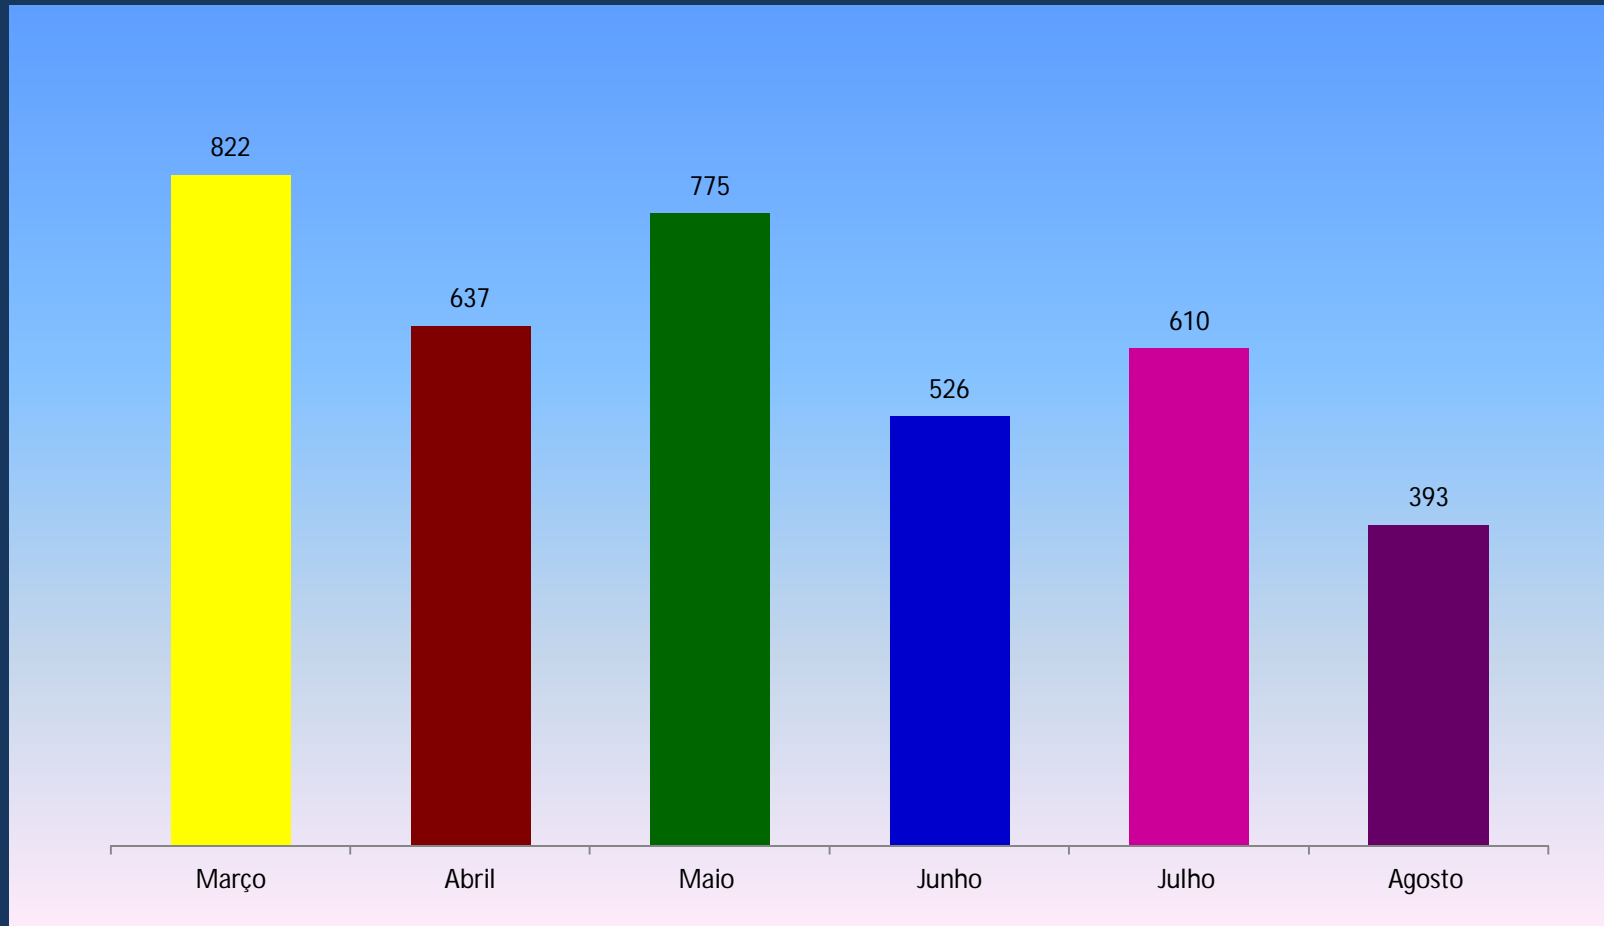

PODER JUDICIÁRIO DO ESTADO DE MATO GROSSO
TRIBUNAL DE JUSTIÇA
Vice-Presidência

Produtividade da Vice-Presidência do TJ/MT Período: 1º Semestre da Gestão 2013-2015

Status dos Processos de Competência da Vice-Presidência do TJ/MT Período: Agosto / 2013

PODER JUDICIÁRIO DO ESTADO DE MATO GROSSO
TRIBUNAL DE JUSTIÇA
Vice-Presidência

Processos Distribuídos na Vice-Presidência. Período: Agosto/2013

PODER JUDICIÁRIO DO ESTADO DE MATO GROSSO
TRIBUNAL DE JUSTIÇA
Vice-Presidência