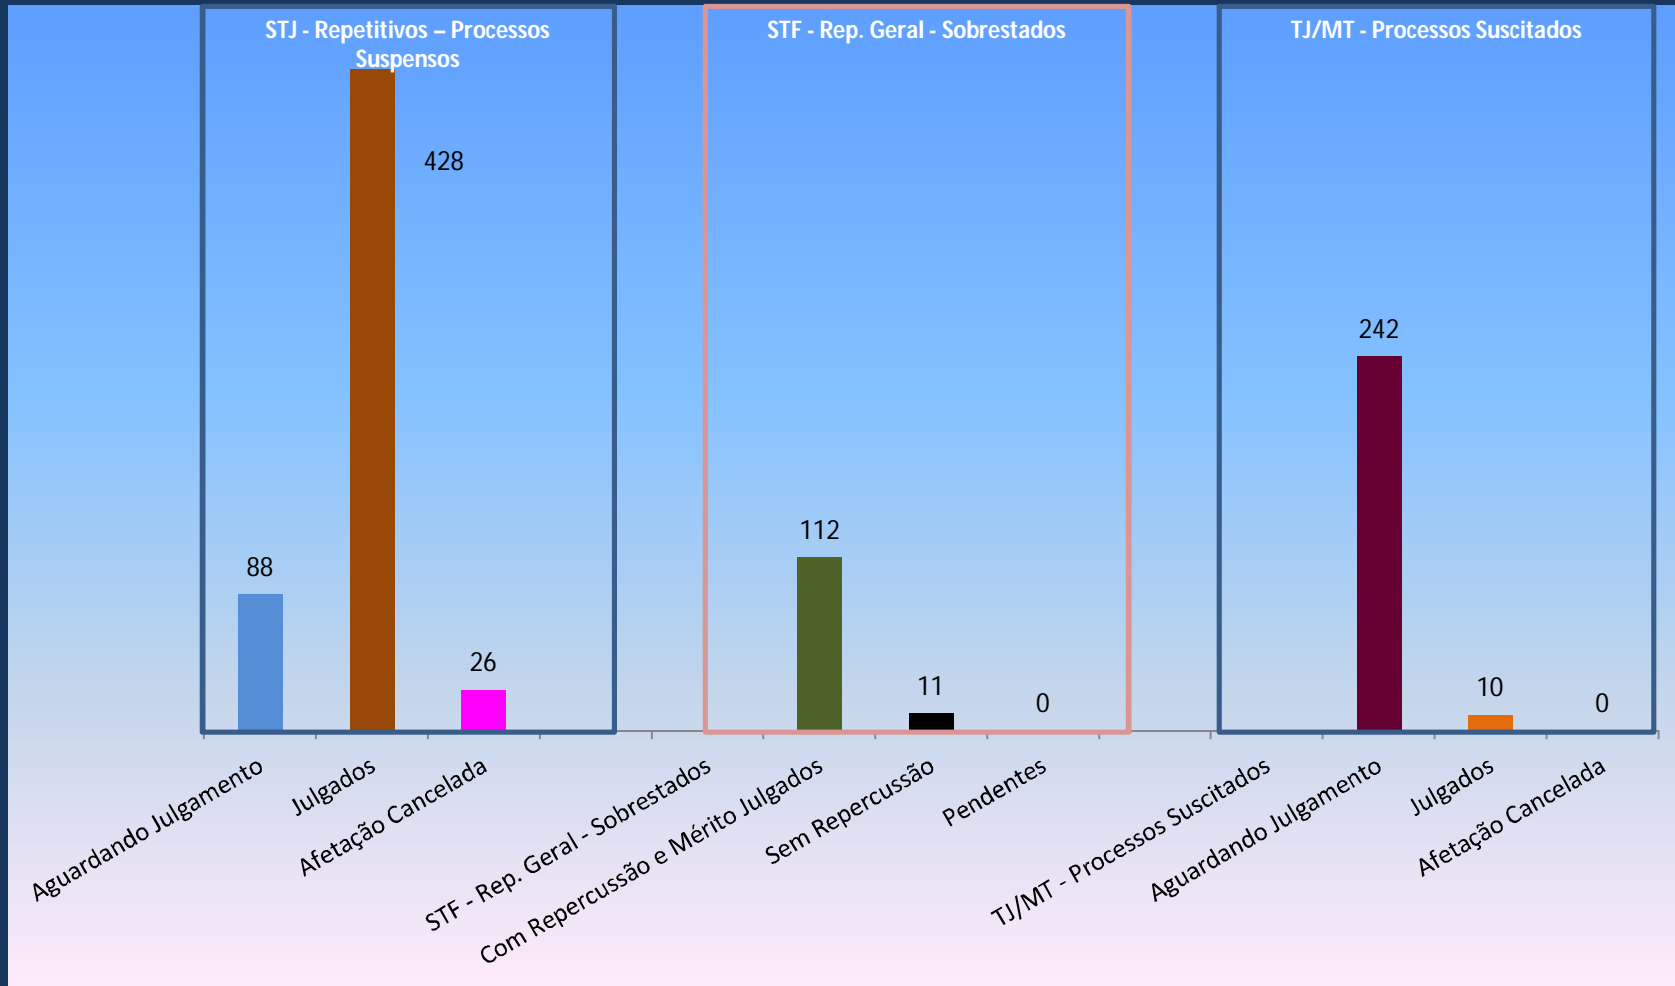

RAI – STF Distribuídos
Período: Agosto/2013

PODER JUDICIÁRIO DO ESTADO DE MATO GROSSO
TRIBUNAL DE JUSTIÇA
Vice-Presidência

RAI – STJ Distribuídos
Período: Agosto/2013

**Dos 98 RECURSOS DE AGRAVO DE INSTRUMENTOS ENCAMINHADOS AO
SUPERIOR TRIBUNAL DE JUSTIÇA - STJ**

NURER – AGOSTO/13

PRODUTIVIDADE

Período Agosto - 2013