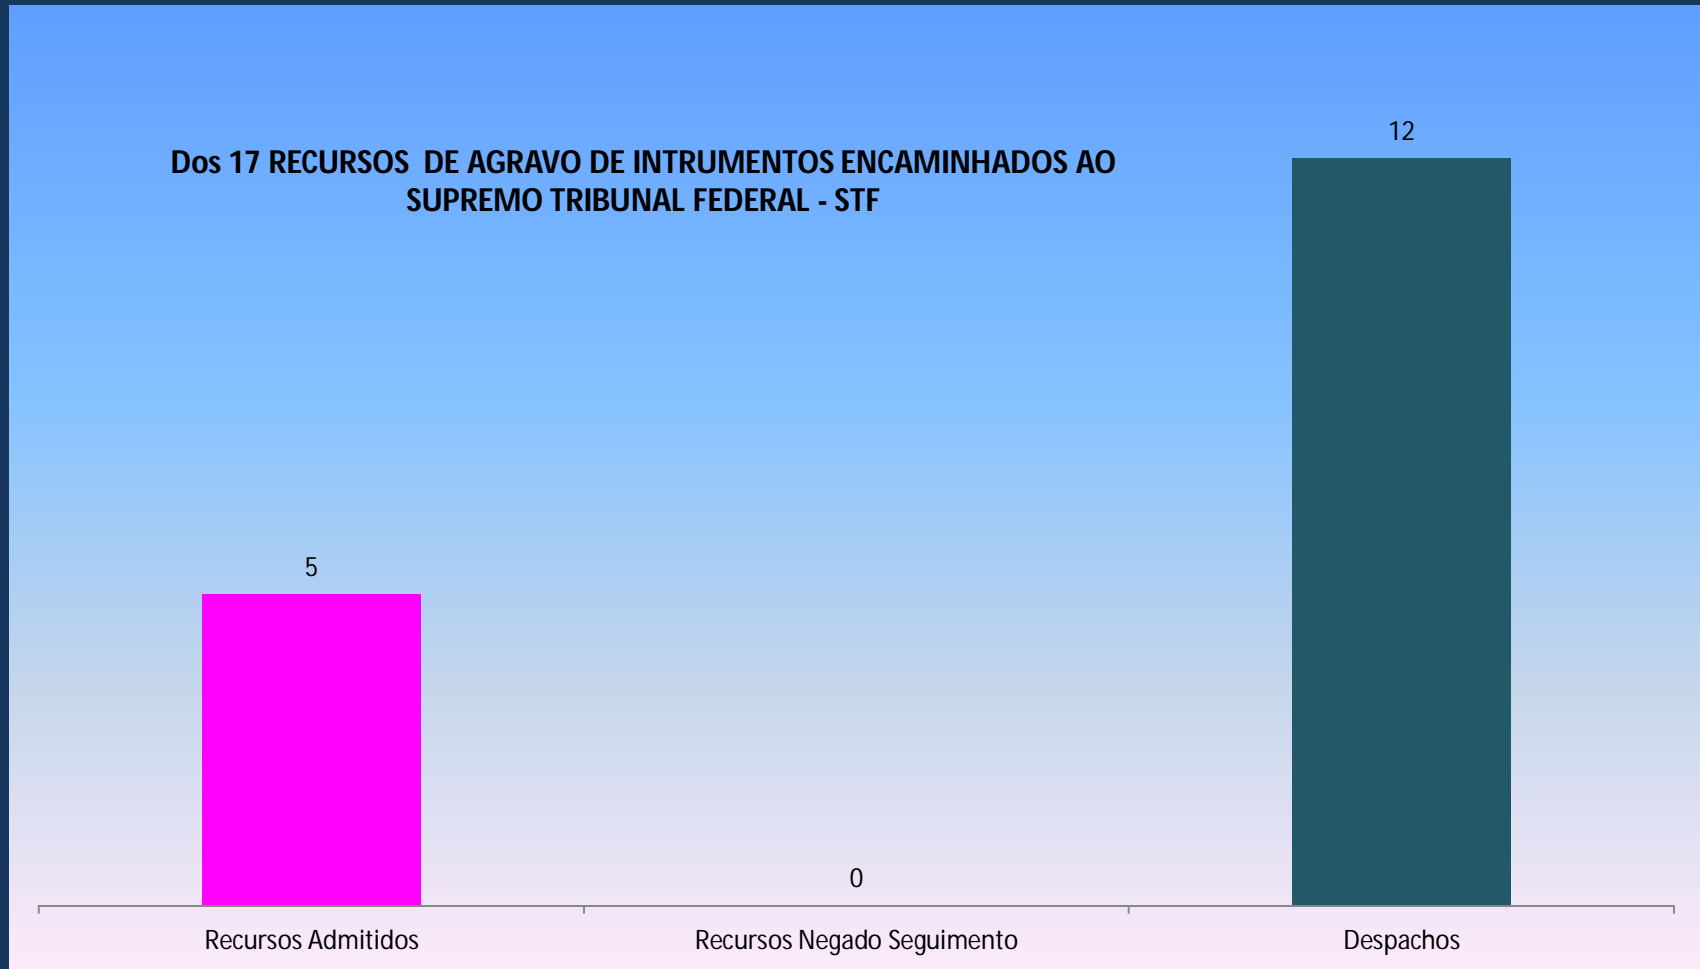

Recursos Ordinários Distribuídos
Período: Agosto/2013

PODER JUDICIÁRIO DO ESTADO DE MATO GROSSO
TRIBUNAL DE JUSTIÇA
Vice-Presidência

Recursos de Agravo Regimental Distribuídos
Período: Agosto/2013

PODER JUDICIÁRIO DO ESTADO DE MATO GROSSO
TRIBUNAL DE JUSTIÇA
Vice-Presidência

RAI – STF Distribuídos
Período: Agosto/2013

PODER JUDICIÁRIO DO ESTADO DE MATO GROSSO
TRIBUNAL DE JUSTIÇA
Vice-Presidência

RAI – STJ Distribuídos
Período: Agosto/2013

**Dos 98 RECURSOS DE AGRAVO DE INSTRUMENTOS ENCAMINHADOS AO
SUPERIOR TRIBUNAL DE JUSTIÇA - STJ**