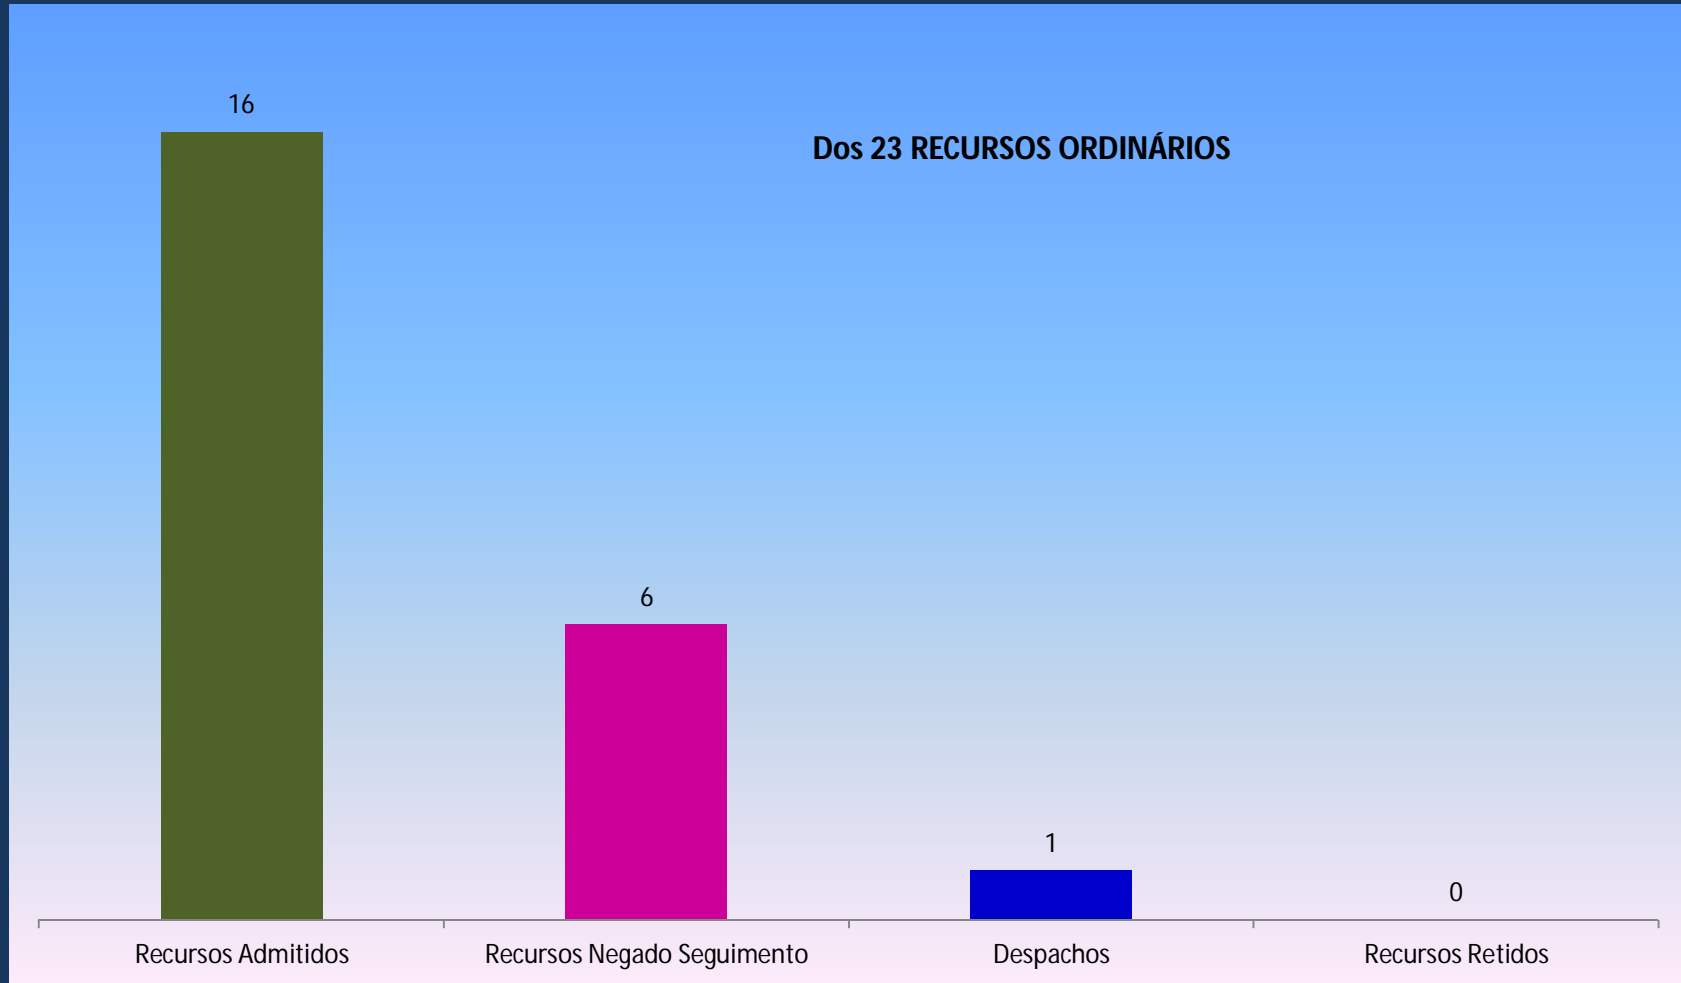

PODER JUDICIÁRIO DO ESTADO DE MATO GROSSO
TRIBUNAL DE JUSTIÇA
Vice-Presidência

Recursos Ordinários Distribuídos
Período: Agosto/2013