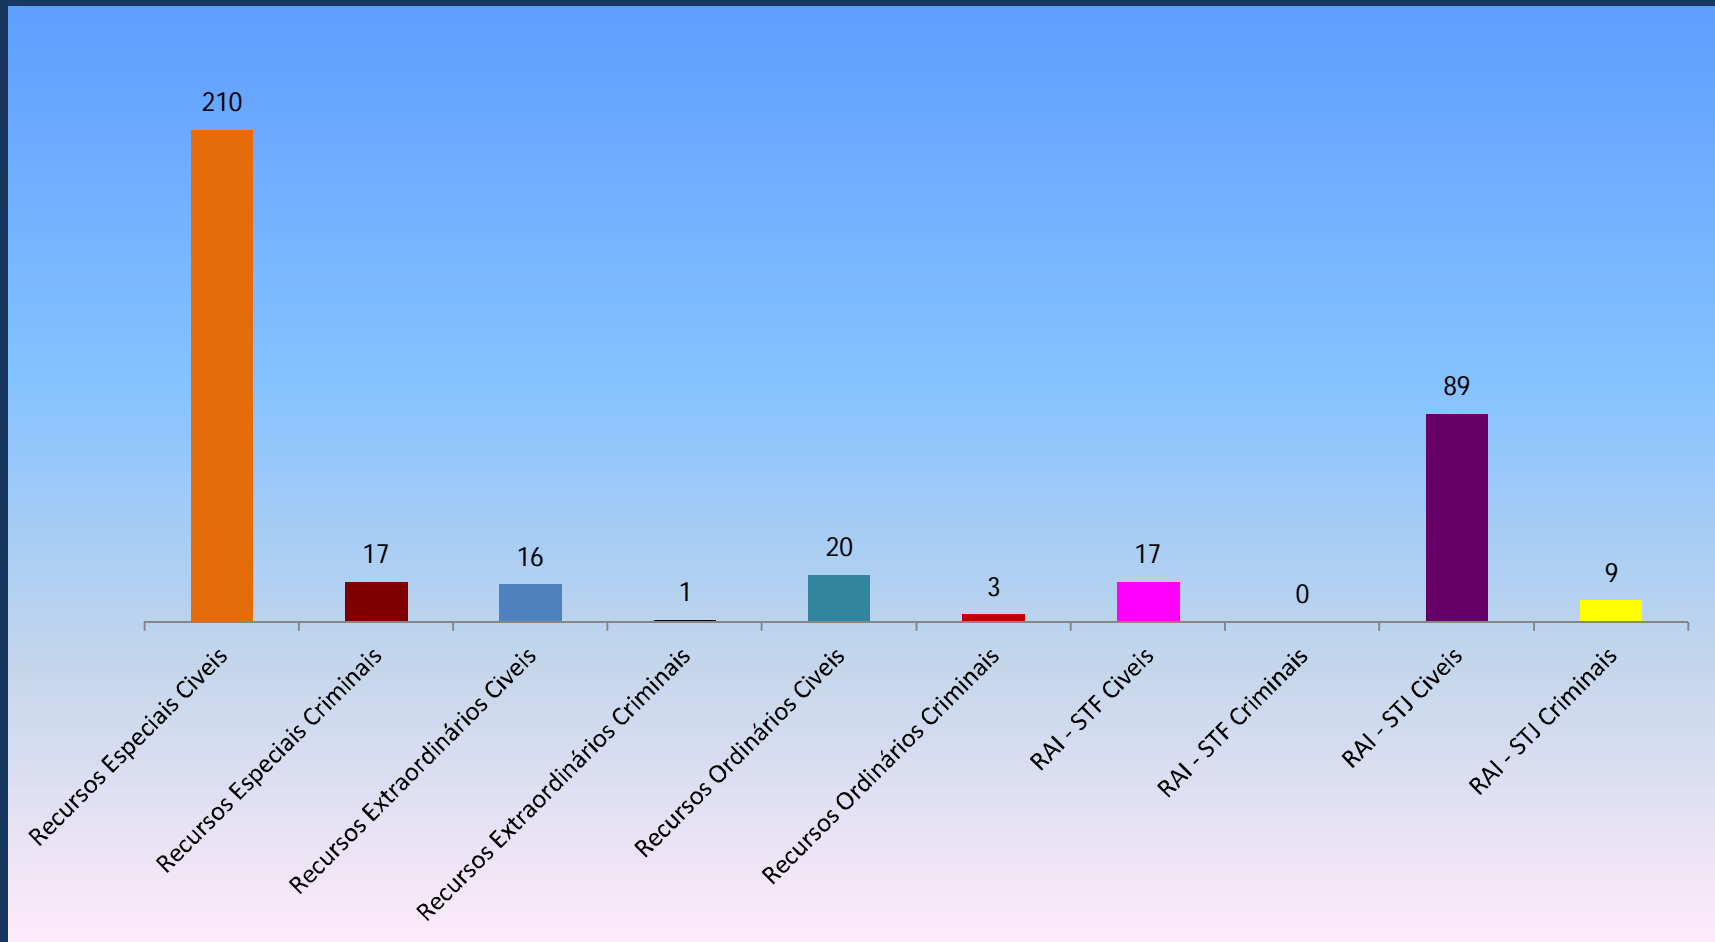

PODER JUDICIÁRIO DO ESTADO DE MATO GROSSO
TRIBUNAL DE JUSTIÇA
Vice-Presidência

Nº DE RECURSOS EXCEPCIONAIS POR MATÉRIA Gabinete da Vice-Presidência – Agosto/13