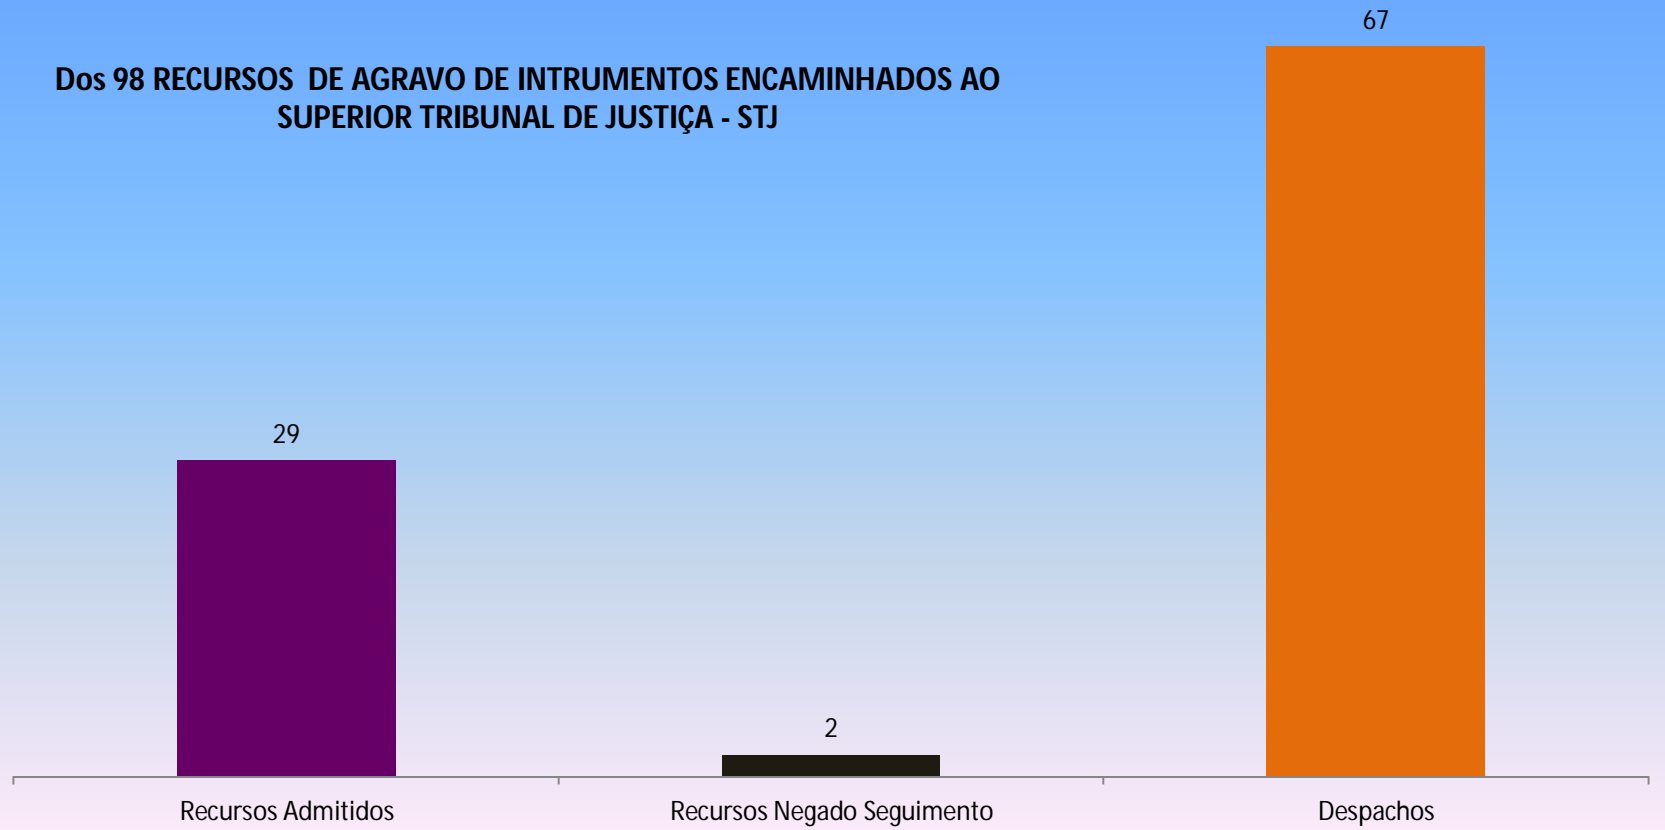

RAI – STF Distribuídos
Período: Agosto/2013

PODER JUDICIÁRIO DO ESTADO DE MATO GROSSO
TRIBUNAL DE JUSTIÇA
Vice-Presidência

RAI – STJ Distribuídos
Período: Agosto/2013

**Dos 98 RECURSOS DE AGRAVO DE INSTRUMENTOS ENCAMINHADOS AO
SUPERIOR TRIBUNAL DE JUSTIÇA - STJ**

NURER – AGOSTO/13

PRODUTIVIDADE

Período Agosto - 2013