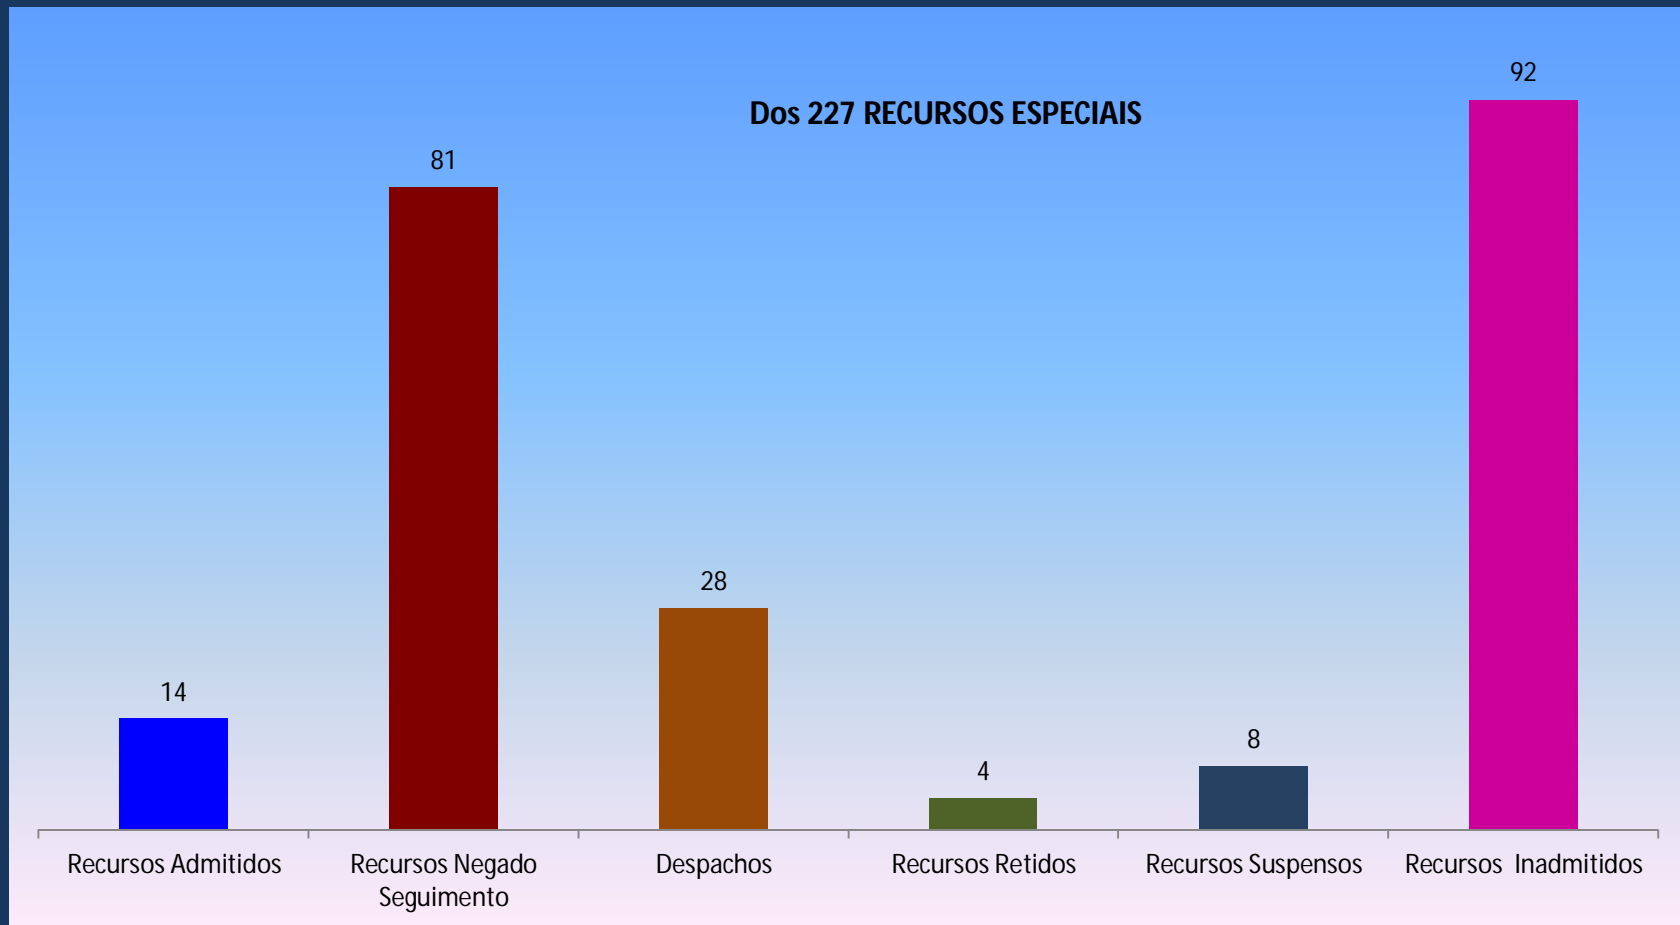

PODER JUDICIÁRIO DO ESTADO DE MATO GROSSO
TRIBUNAL DE JUSTIÇA
Vice-Presidência

Recursos Especiais Distribuídos Período: Agosto/2013