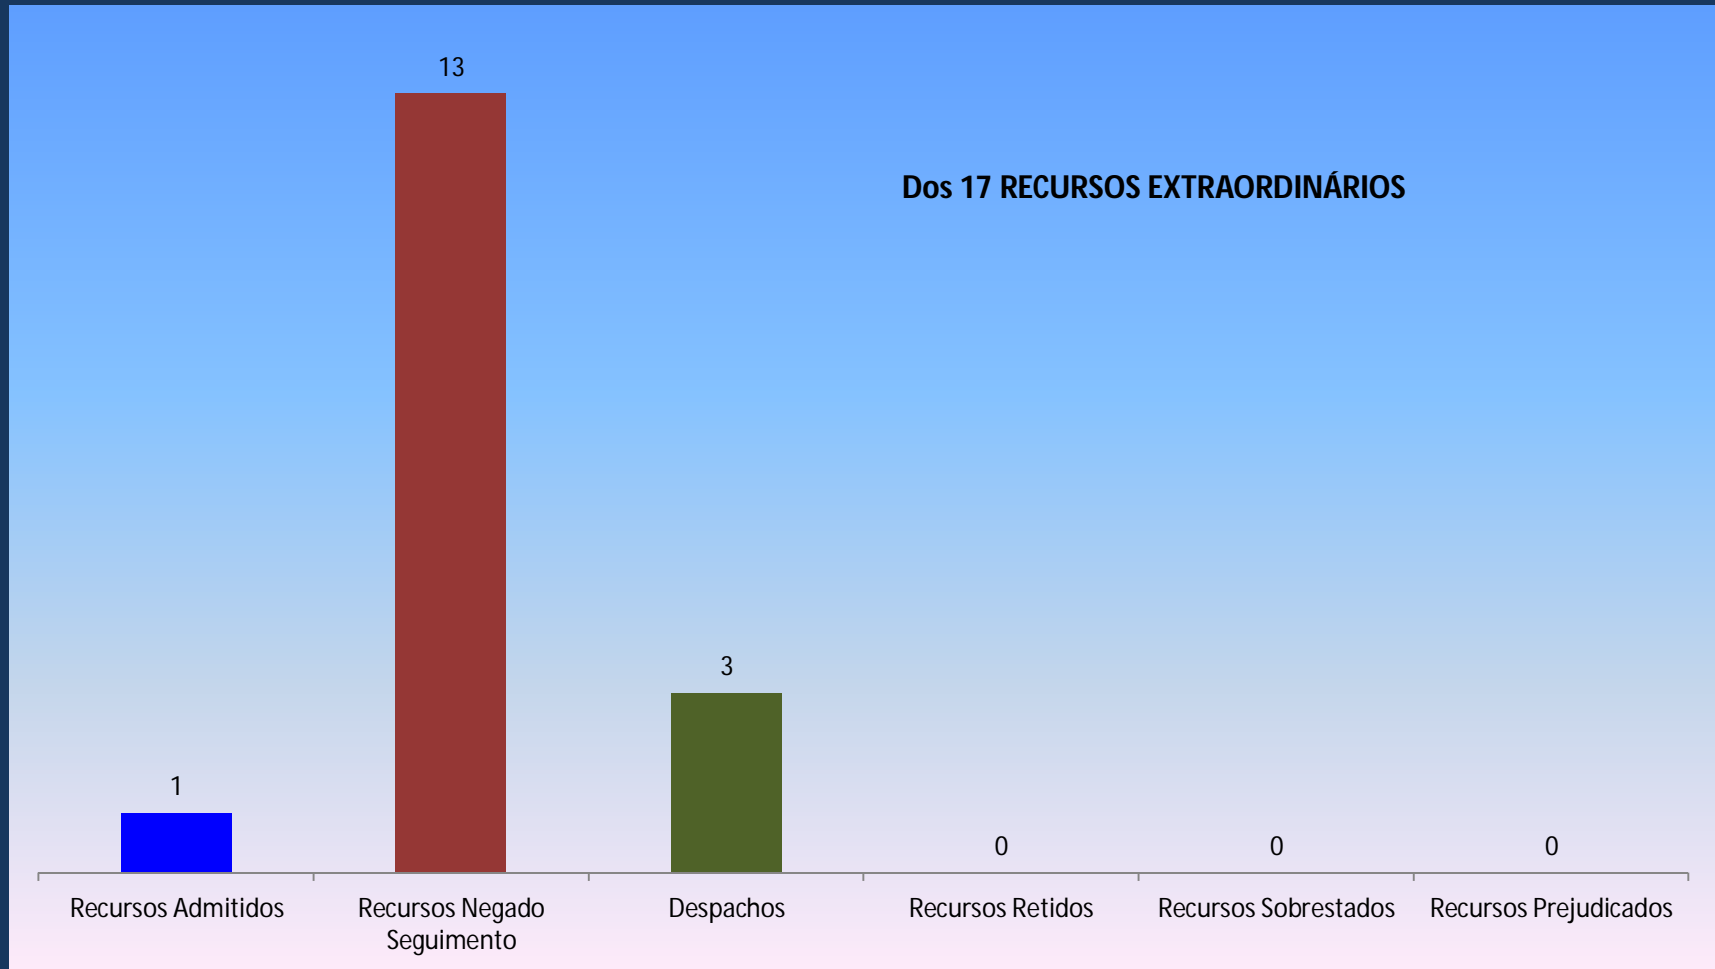

PODER JUDICIÁRIO DO ESTADO DE MATO GROSSO
TRIBUNAL DE JUSTIÇA
Vice-Presidência

Recursos Extraordinários Distribuídos
Período: Agosto/2013