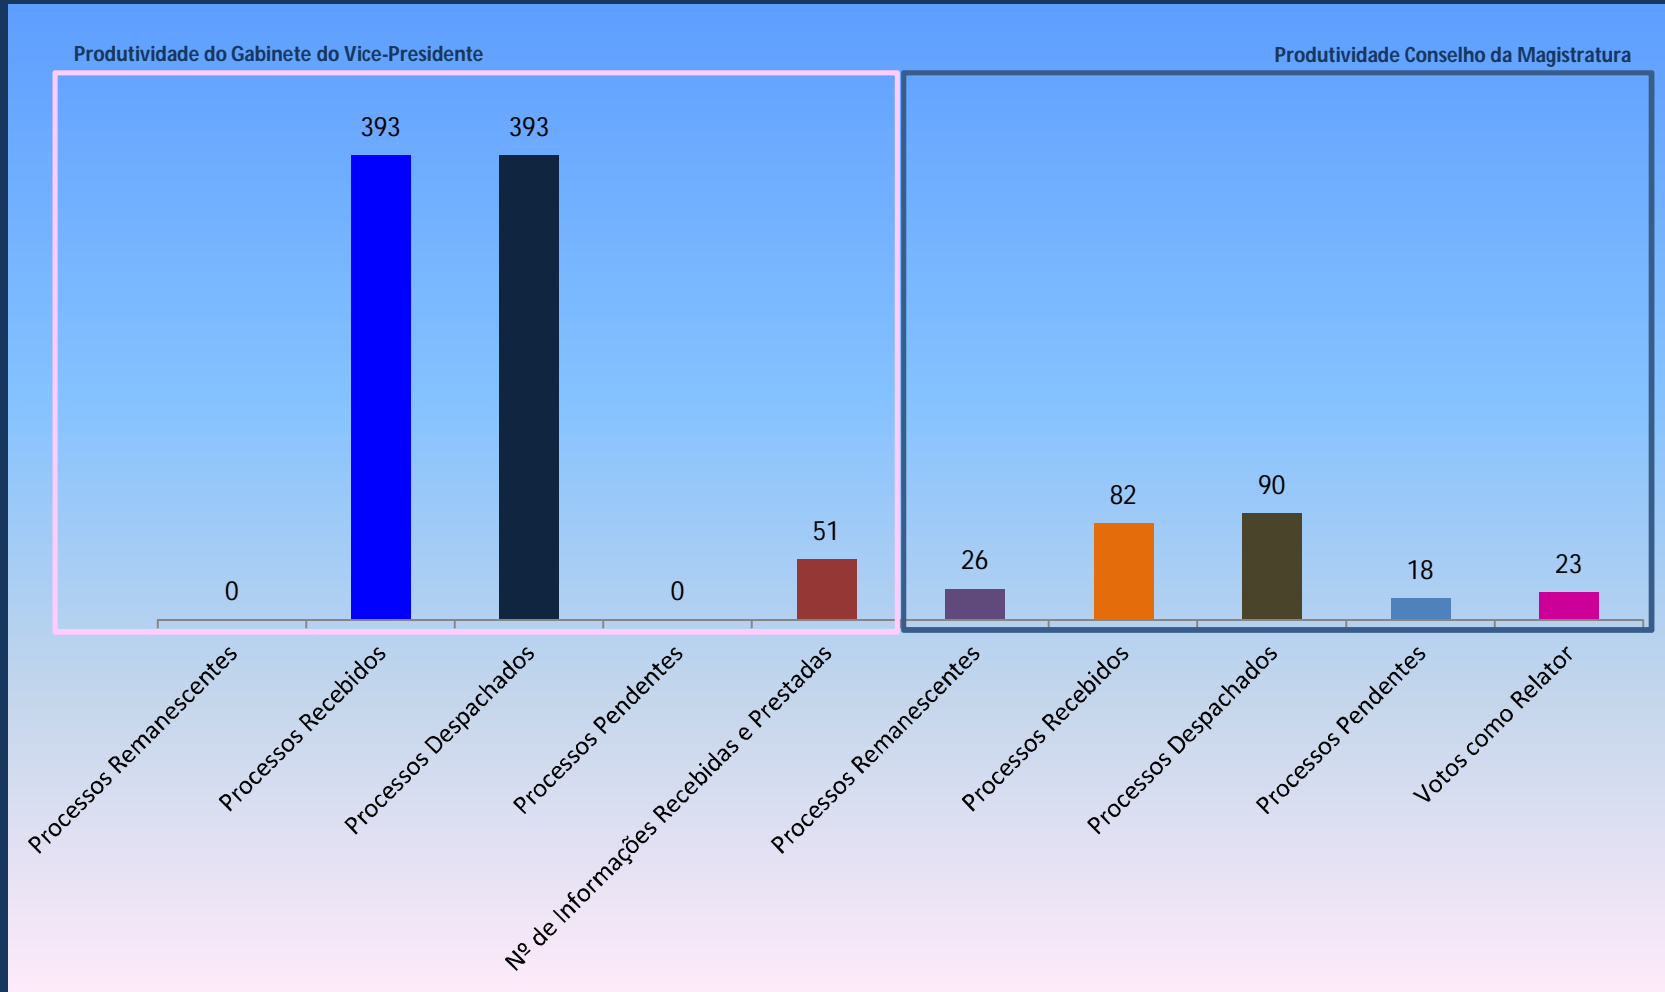

PODER JUDICIÁRIO DO ESTADO DE MATO GROSSO
TRIBUNAL DE JUSTIÇA
Vice-Presidência

Produtividade da Vice-Presidência do TJ/MT Período: 1º Semestre da Gestão 2013-2015

Status dos Processos de Competência da Vice-Presidência do TJ/MT Período: Agosto / 2013

PODER JUDICIÁRIO DO ESTADO DE MATO GROSSO
TRIBUNAL DE JUSTIÇA
Vice-Presidência

Processos Distribuídos na Vice-Presidência. Período: Agosto/2013

PODER JUDICIÁRIO DO ESTADO DE MATO GROSSO
TRIBUNAL DE JUSTIÇA
Vice-Presidência