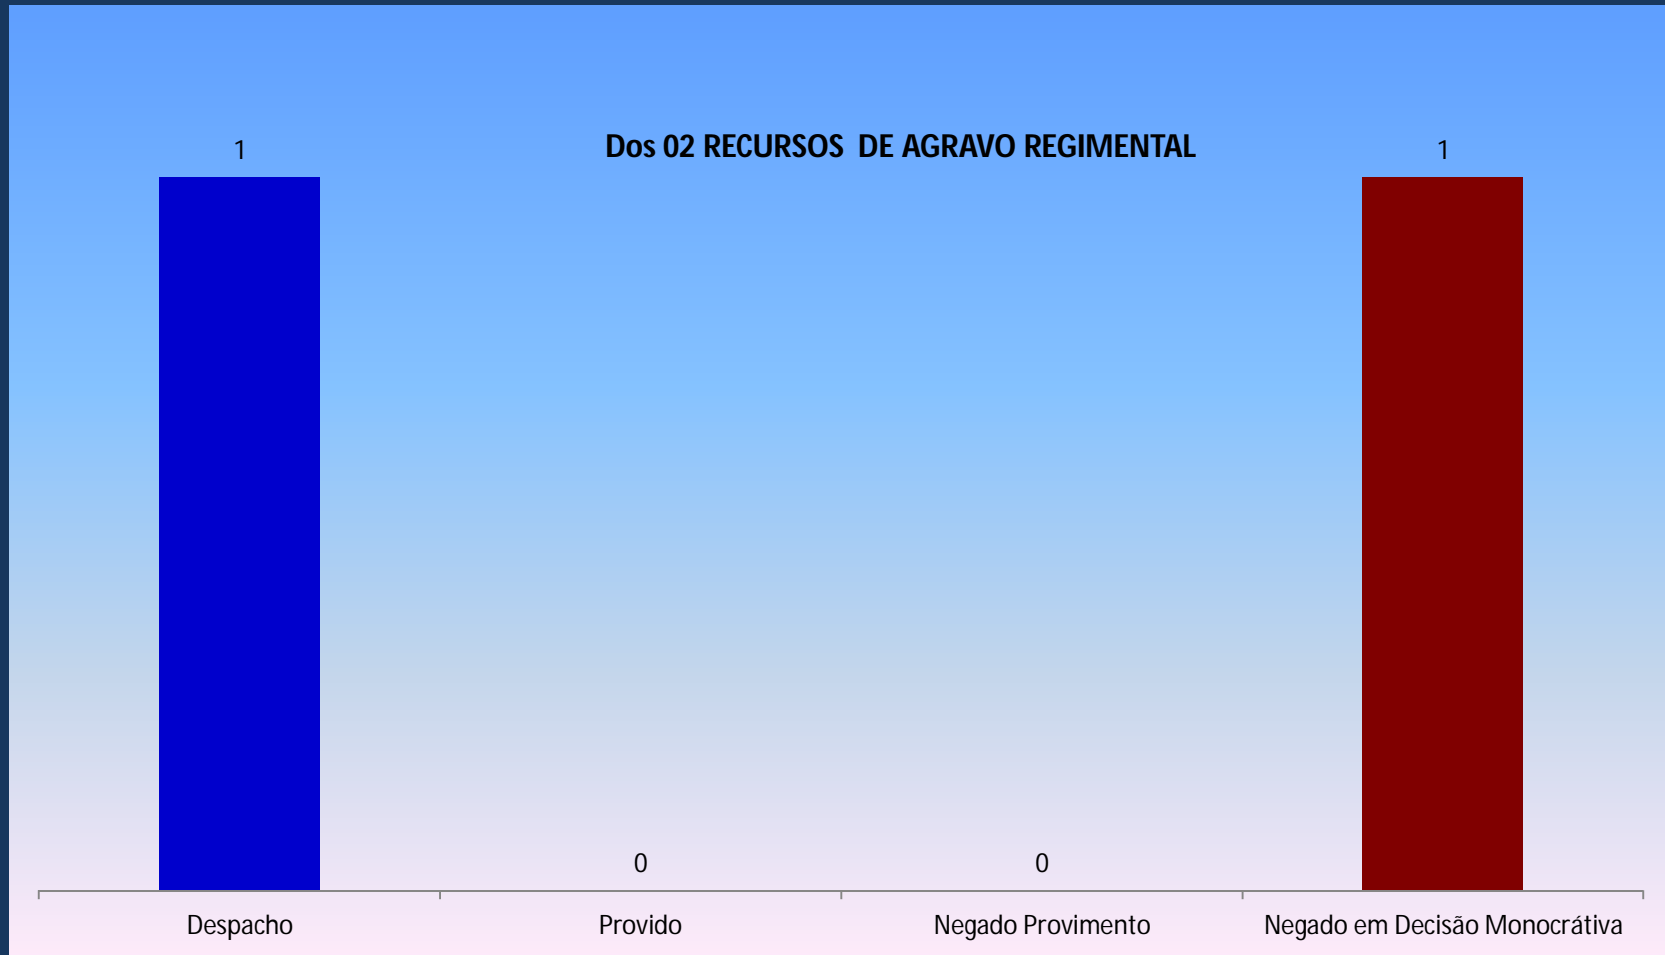

PODER JUDICIÁRIO DO ESTADO DE MATO GROSSO
TRIBUNAL DE JUSTIÇA
Vice-Presidência

Recursos Extraordinários Distribuídos
Período: Agosto/2013

PODER JUDICIÁRIO DO ESTADO DE MATO GROSSO
TRIBUNAL DE JUSTIÇA
Vice-Presidência

Recursos Ordinários Distribuídos
Período: Agosto/2013

PODER JUDICIÁRIO DO ESTADO DE MATO GROSSO
TRIBUNAL DE JUSTIÇA
Vice-Presidência

Recursos de Agravo Regimental Distribuídos
Período: Agosto/2013

PODER JUDICIÁRIO DO ESTADO DE MATO GROSSO
TRIBUNAL DE JUSTIÇA
Vice-Presidência

RAI – STF Distribuídos
Período: Agosto/2013

PODER JUDICIÁRIO DO ESTADO DE MATO GROSSO
TRIBUNAL DE JUSTIÇA
Vice-Presidência

RAI – STJ Distribuídos
Período: Agosto/2013

**Dos 98 RECURSOS DE AGRAVO DE INSTRUMENTOS ENCAMINHADOS AO
SUPERIOR TRIBUNAL DE JUSTIÇA - STJ**