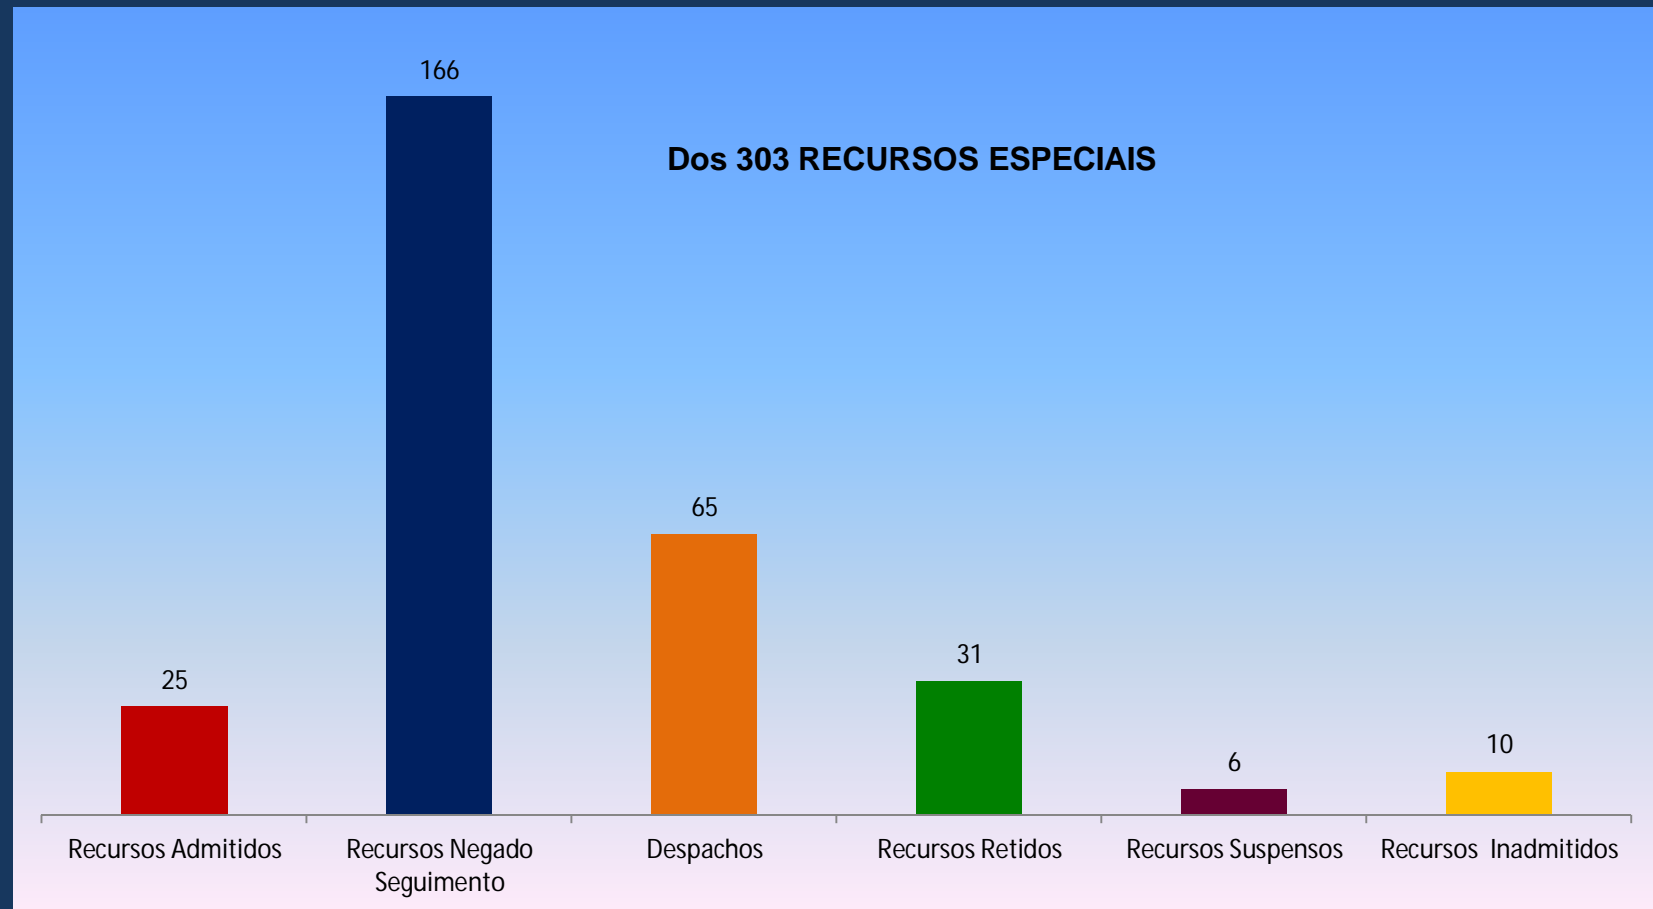

PODER JUDICIÁRIO DO ESTADO DE MATO GROSSO
TRIBUNAL DE JUSTIÇA
Vice-Presidência

Recursos Especiais Distribuídos Período: Julho/2013