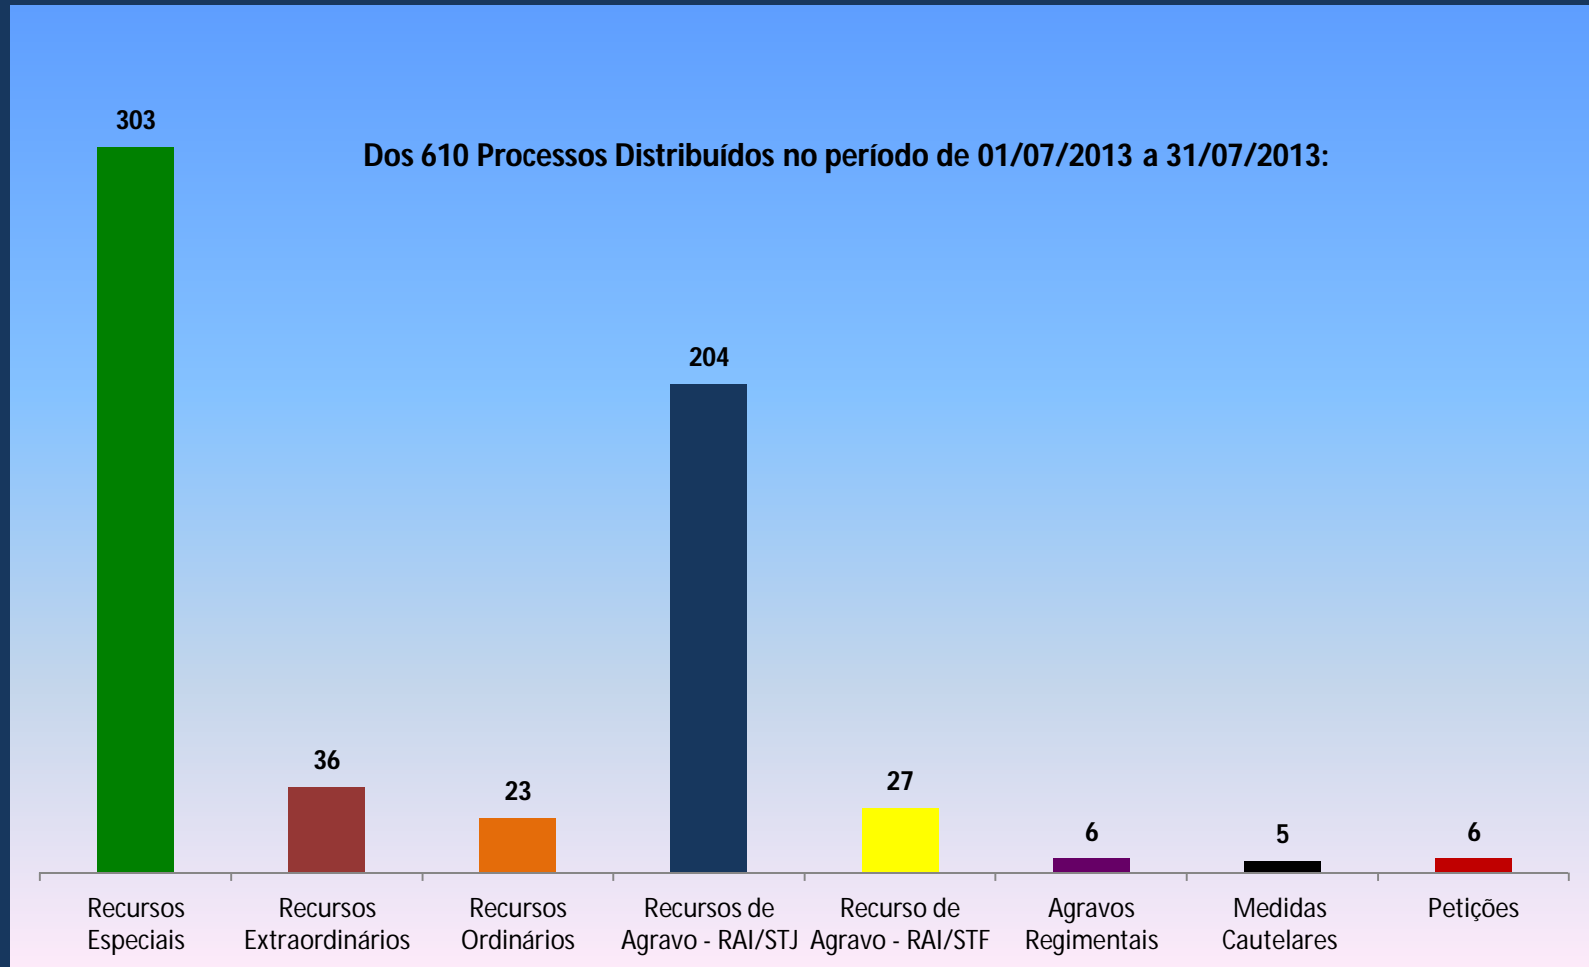

PODER JUDICIÁRIO DO ESTADO DE MATO GROSSO
TRIBUNAL DE JUSTIÇA
Vice-Presidência

Status dos Processos de Competência da Vice-Presidência do TJ/MT Período: Julho/ 2013

PODER JUDICIÁRIO DO ESTADO DE MATO GROSSO
TRIBUNAL DE JUSTIÇA
Vice-Presidência

Processos Distribuídos na Vice-Presidência. Período: Julho/2013

PODER JUDICIÁRIO DO ESTADO DE MATO GROSSO
TRIBUNAL DE JUSTIÇA
Vice-Presidência

Nº DE RECURSOS EXCEPCIONAIS POR MATÉRIA Gabinete da Vice-Presidência – Julho/13