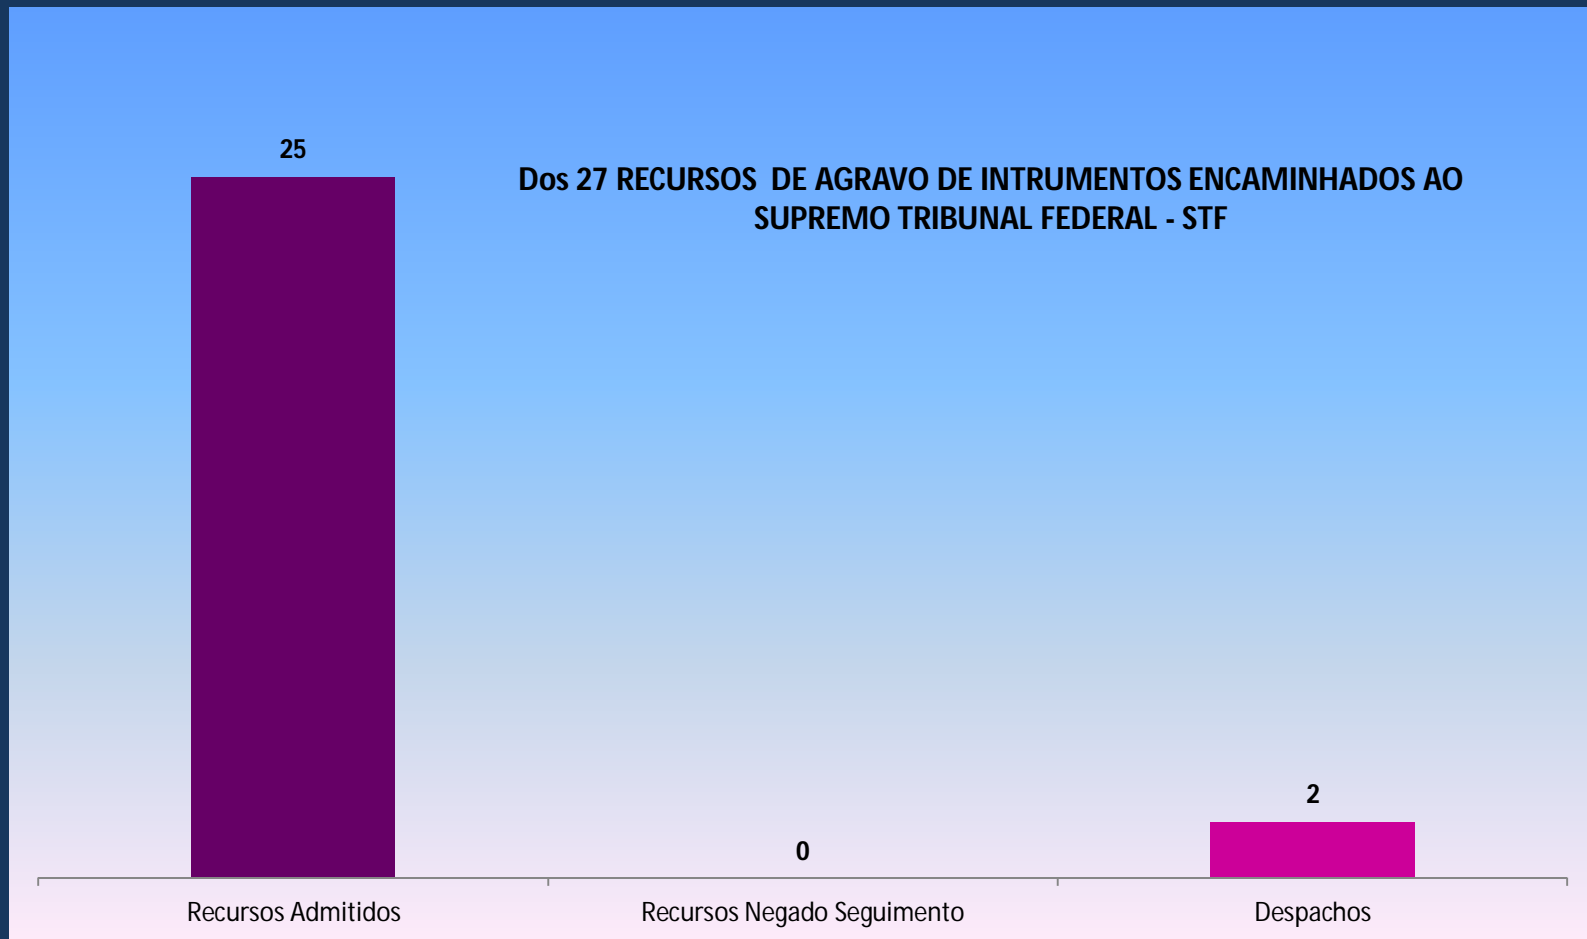

Recursos Extraordinários Distribuídos Período: Julho/2013

PODER JUDICIÁRIO DO ESTADO DE MATO GROSSO
TRIBUNAL DE JUSTIÇA
Vice-Presidência

Recursos Ordinários Distribuídos
Período: Julho/2013

PODER JUDICIÁRIO DO ESTADO DE MATO GROSSO
TRIBUNAL DE JUSTIÇA
Vice-Presidência

Recursos de Agravo Regimental Distribuídos Período: Julho/2013

PODER JUDICIÁRIO DO ESTADO DE MATO GROSSO
TRIBUNAL DE JUSTIÇA
Vice-Presidência

RAI – STF Distribuídos
Período: Julho/2013

PODER JUDICIÁRIO DO ESTADO DE MATO GROSSO
TRIBUNAL DE JUSTIÇA
Vice-Presidência

RAI – STJ Distribuídos
Período: Julho/2013

NURER – JULHO/13

PRODUTIVIDADE

Período Julho - 2013