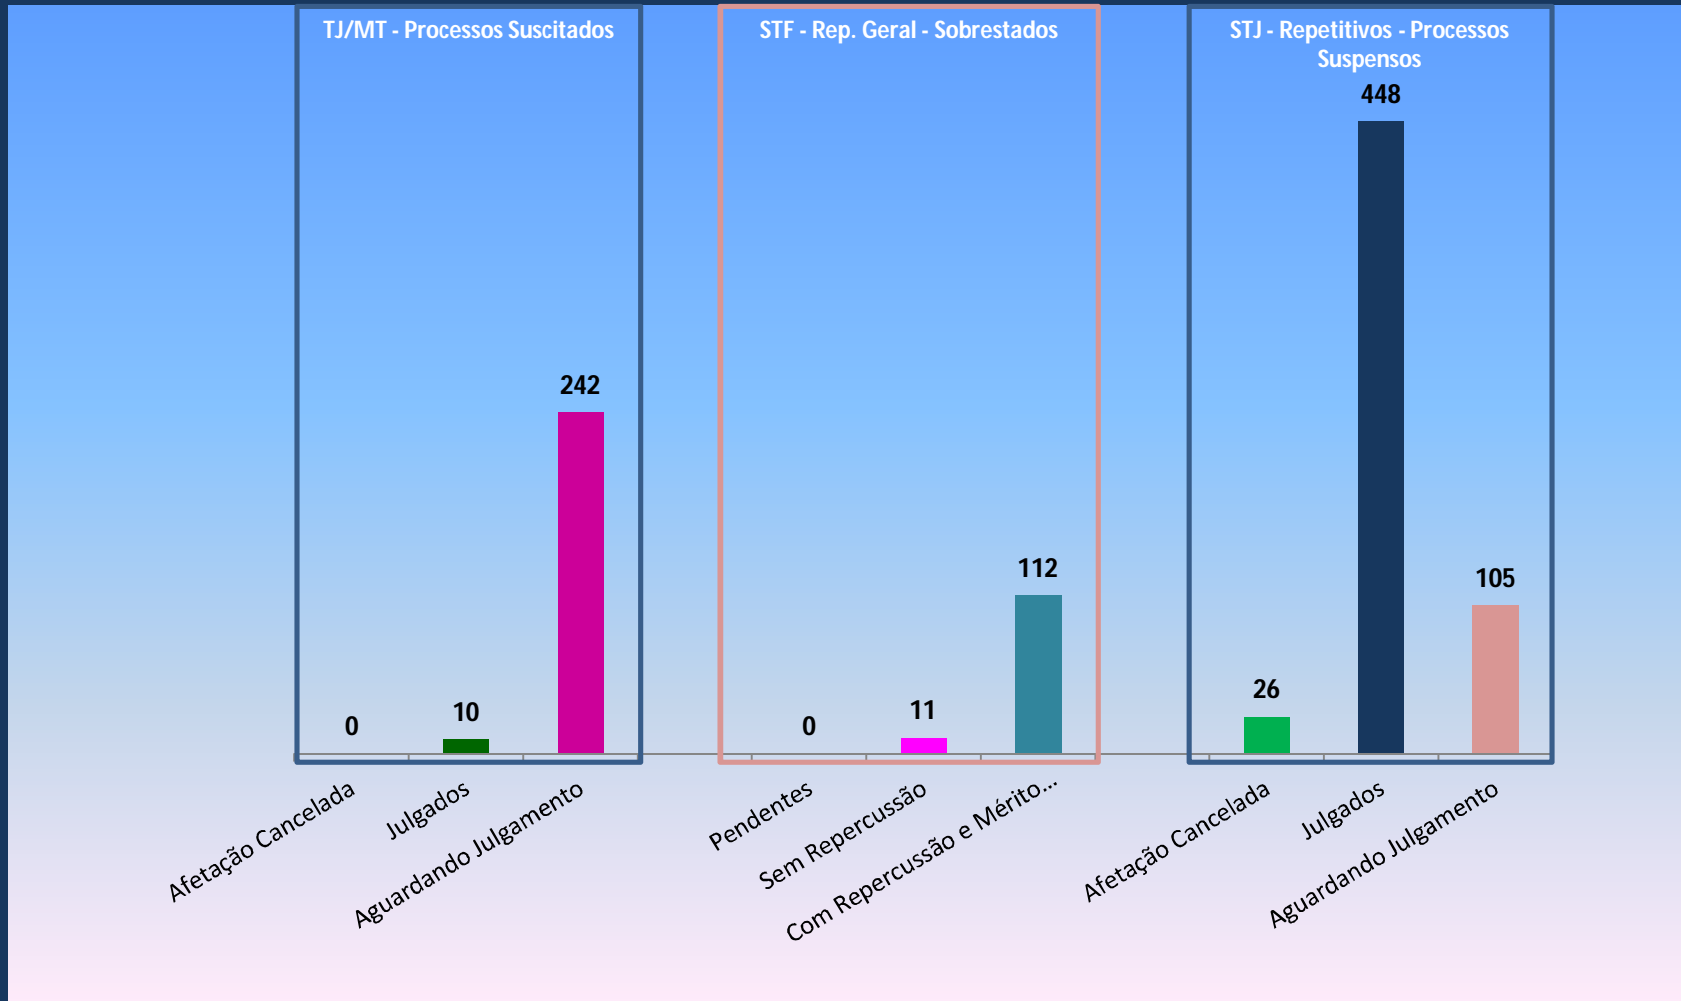

Recursos de Agravo Regimental Distribuídos Período: Julho/2013

PODER JUDICIÁRIO DO ESTADO DE MATO GROSSO
TRIBUNAL DE JUSTIÇA
Vice-Presidência

RAI – STF Distribuídos
Período: Julho/2013

PODER JUDICIÁRIO DO ESTADO DE MATO GROSSO
TRIBUNAL DE JUSTIÇA
Vice-Presidência

RAI – STJ Distribuídos
Período: Julho/2013

NURER – JULHO/13

PRODUTIVIDADE

Período Julho - 2013