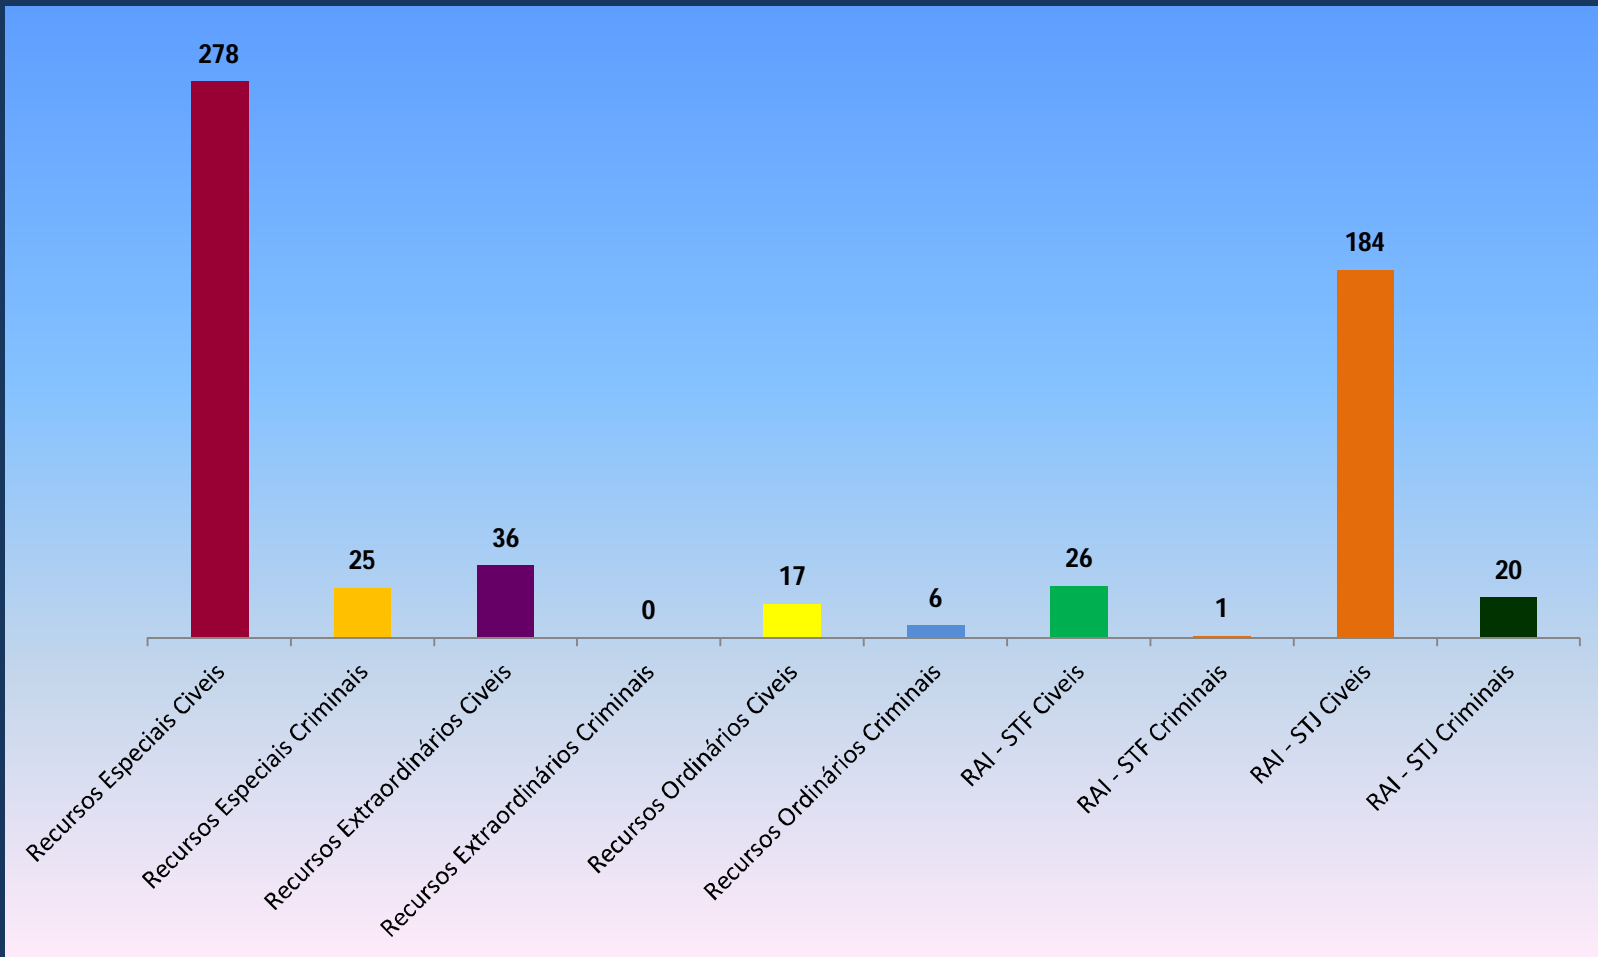

PODER JUDICIÁRIO DO ESTADO DE MATO GROSSO
TRIBUNAL DE JUSTIÇA
Vice-Presidência

Status dos Processos de Competência da Vice-Presidência do TJ/MT Período: Julho/ 2013

PODER JUDICIÁRIO DO ESTADO DE MATO GROSSO
TRIBUNAL DE JUSTIÇA
Vice-Presidência

Processos Distribuídos na Vice-Presidência. Período: Julho/2013

PODER JUDICIÁRIO DO ESTADO DE MATO GROSSO
TRIBUNAL DE JUSTIÇA
Vice-Presidência

Nº DE RECURSOS EXCEPCIONAIS POR MATÉRIA Gabinete da Vice-Presidência – Julho/13