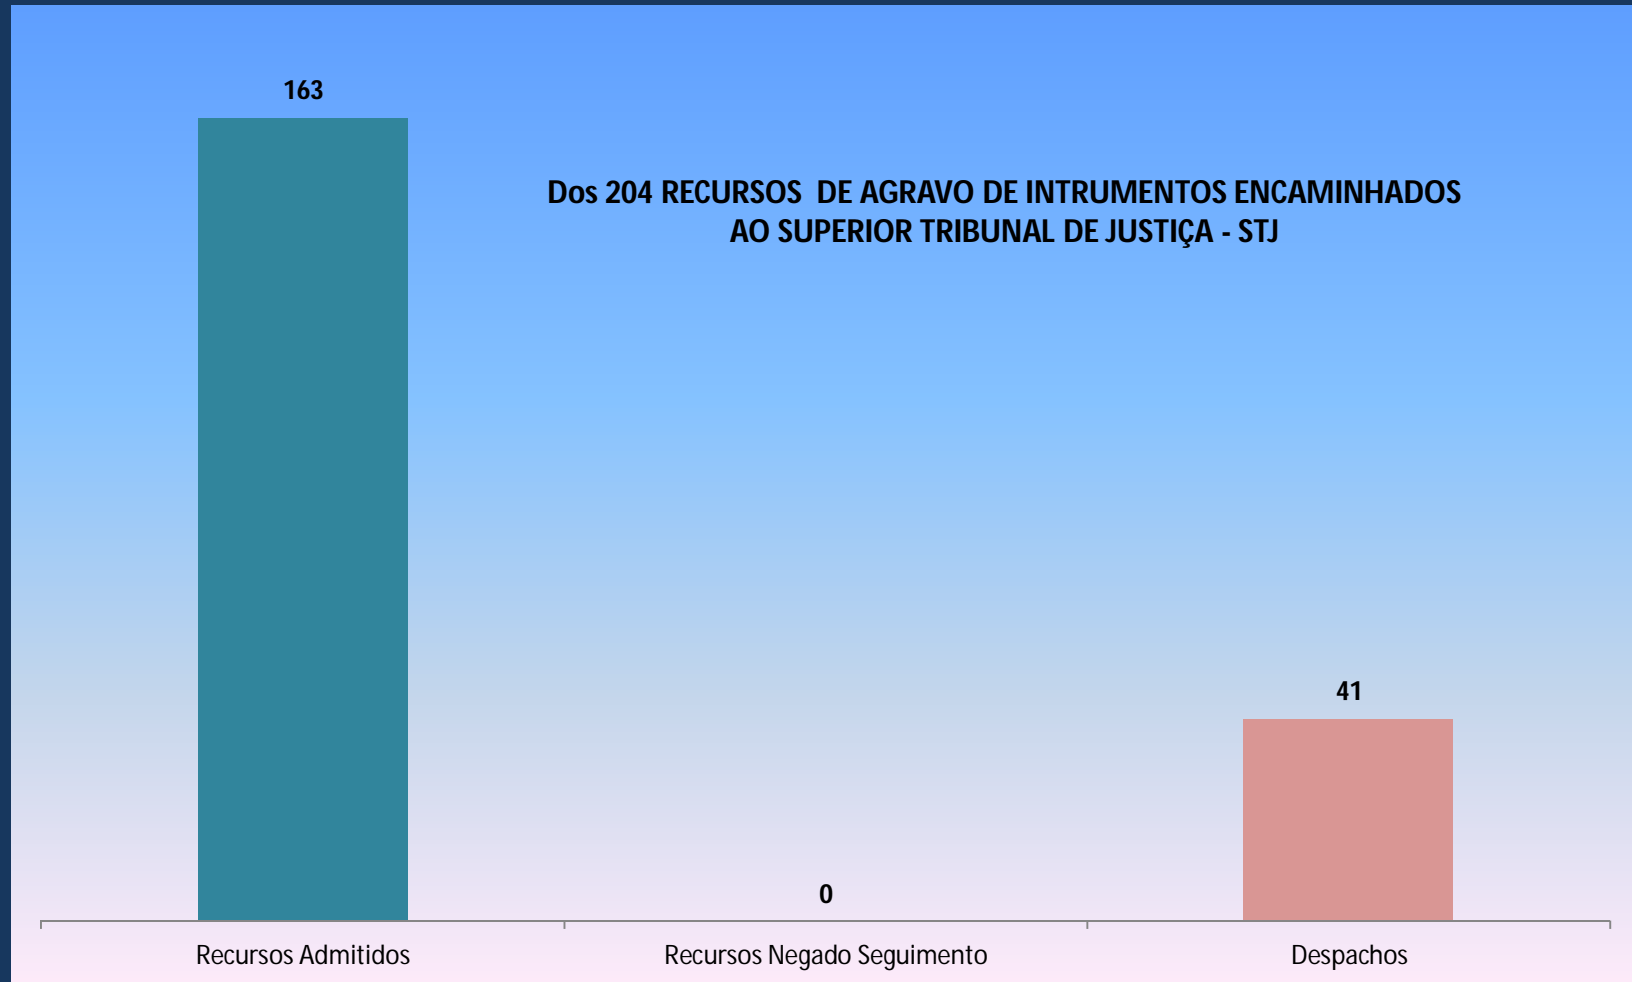

Recursos de Agravo Regimental Distribuídos Período: Julho/2013

PODER JUDICIÁRIO DO ESTADO DE MATO GROSSO
TRIBUNAL DE JUSTIÇA
Vice-Presidência

RAI – STF Distribuídos
Período: Julho/2013

PODER JUDICIÁRIO DO ESTADO DE MATO GROSSO
TRIBUNAL DE JUSTIÇA
Vice-Presidência

RAI – STJ Distribuídos
Período: Julho/2013

NURER – JULHO/13

PRODUTIVIDADE

Período Julho - 2013