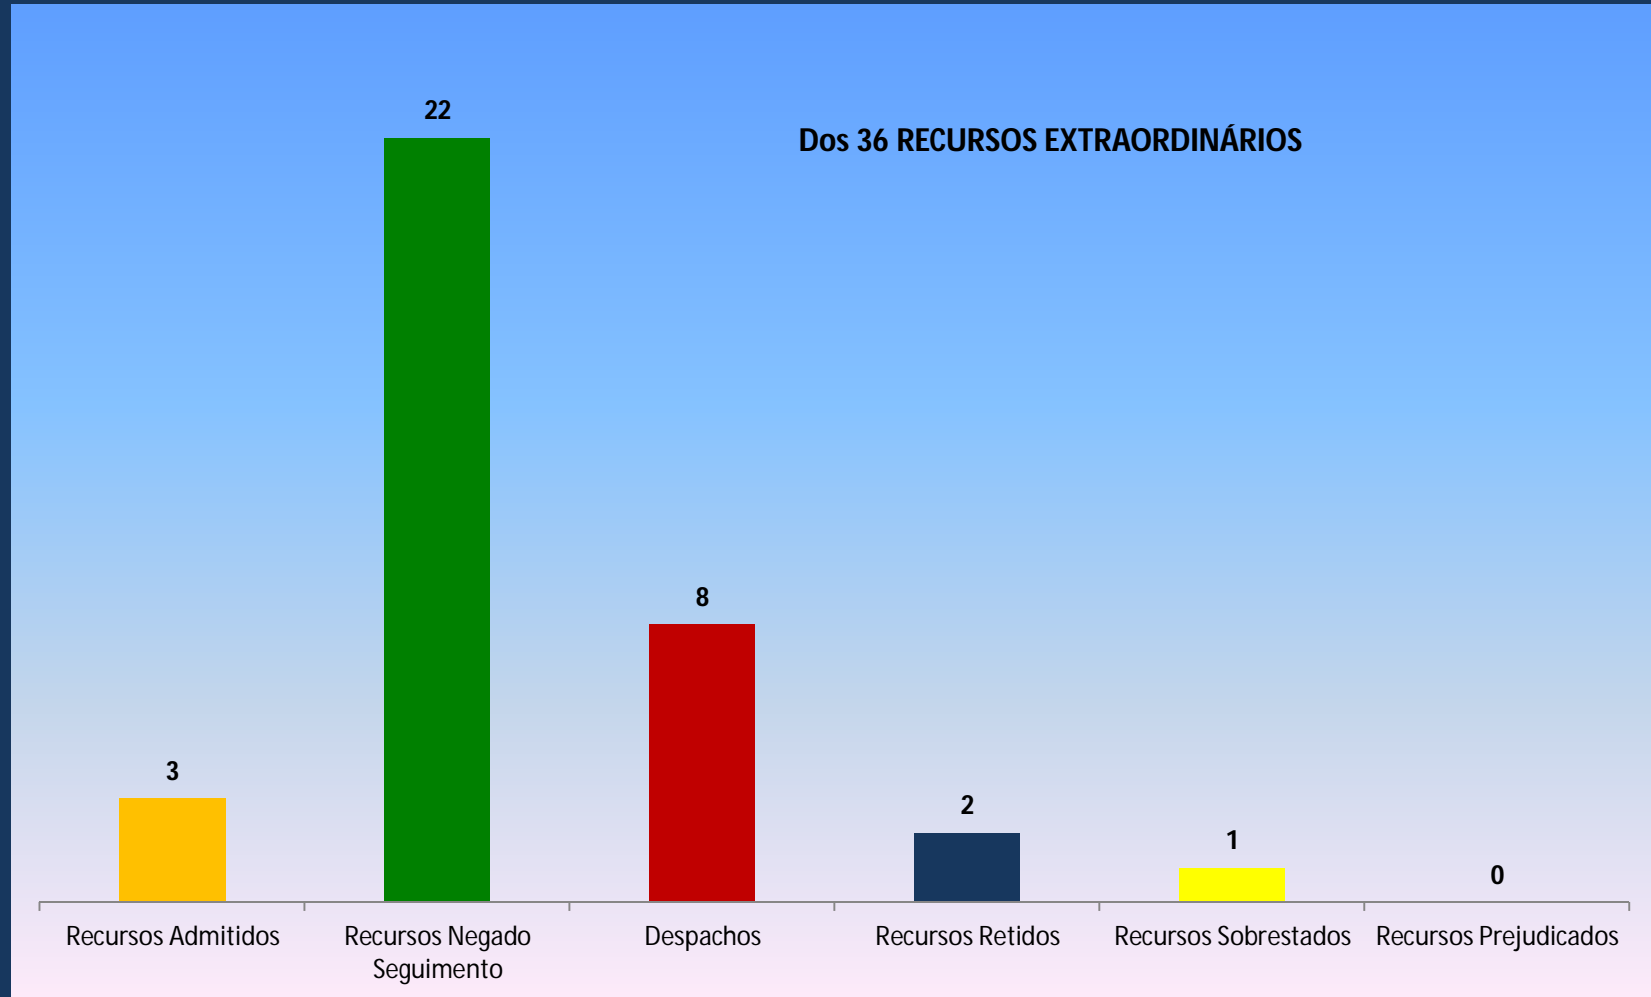

PODER JUDICIÁRIO DO ESTADO DE MATO GROSSO
TRIBUNAL DE JUSTIÇA
Vice-Presidência

Recursos Extraordinários Distribuídos Período: Julho/2013