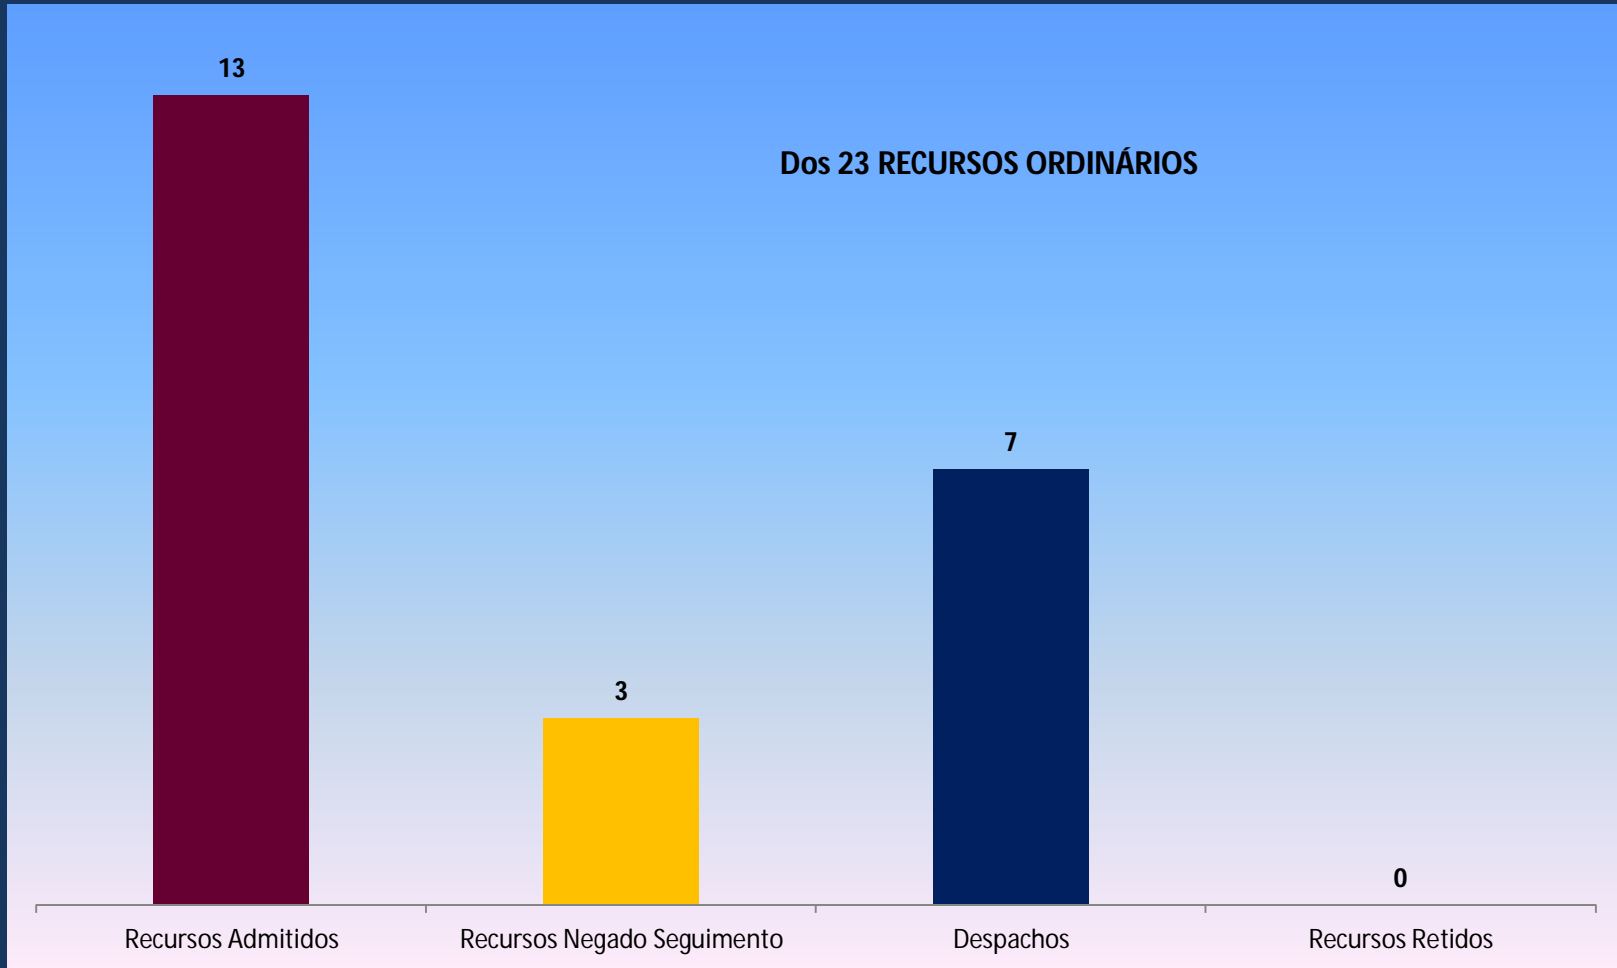

PODER JUDICIÁRIO DO ESTADO DE MATO GROSSO
TRIBUNAL DE JUSTIÇA
Vice-Presidência

Recursos Ordinários Distribuídos
Período: Julho/2013