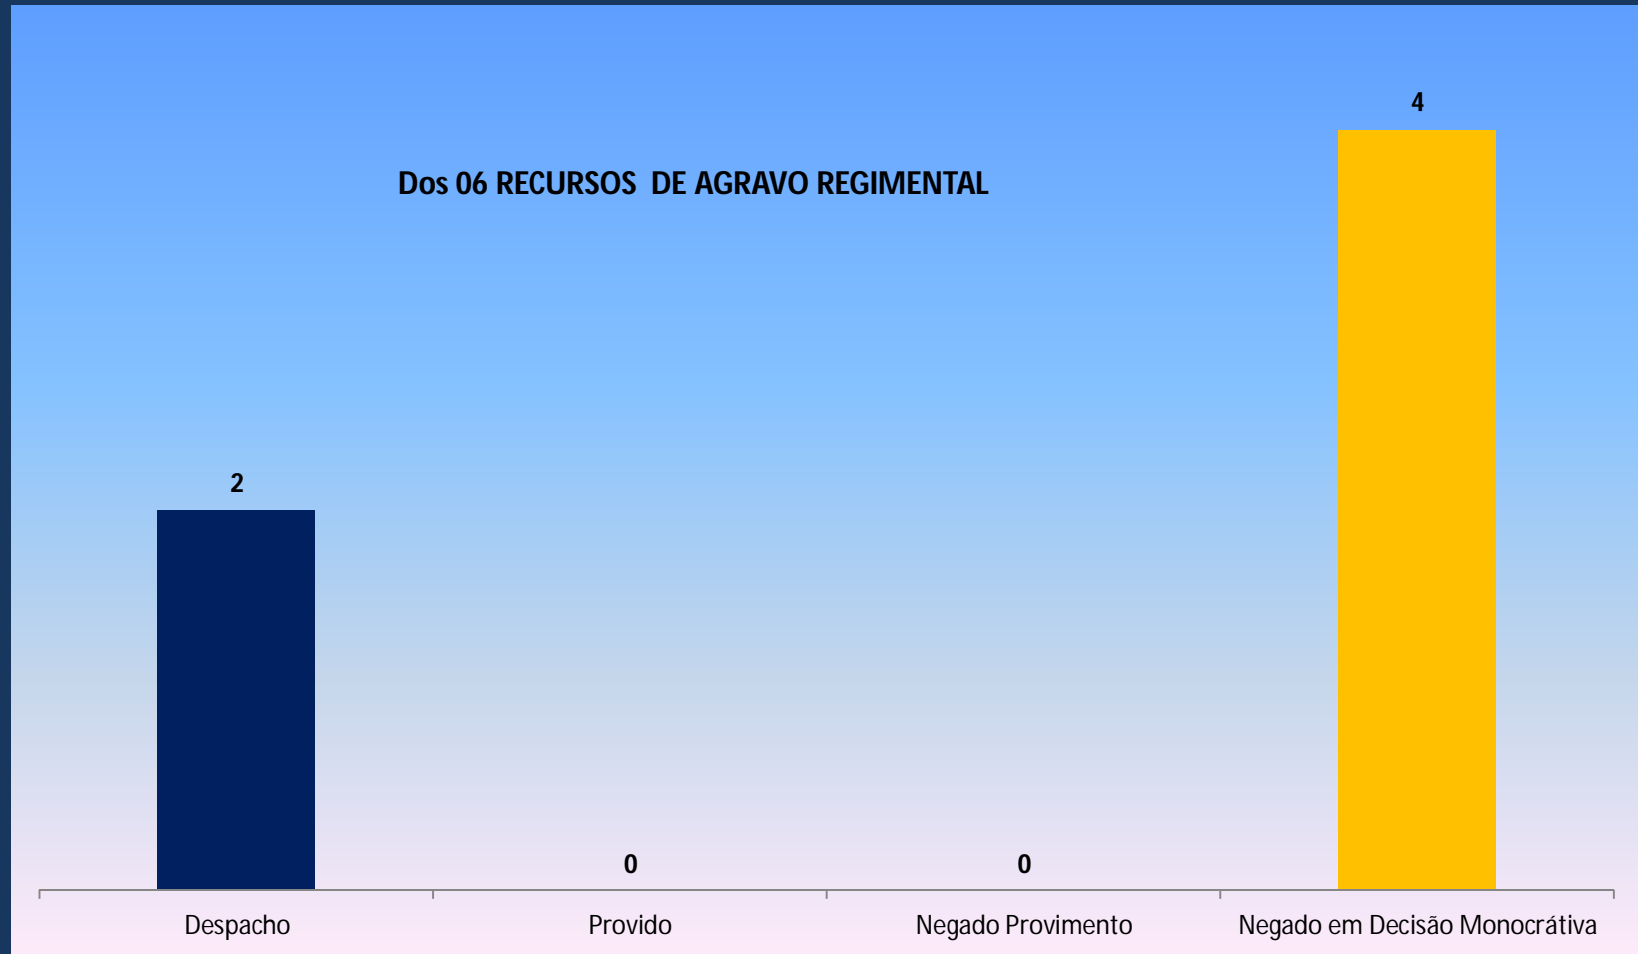

Recursos Extraordinários Distribuídos Período: Julho/2013

PODER JUDICIÁRIO DO ESTADO DE MATO GROSSO
TRIBUNAL DE JUSTIÇA
Vice-Presidência

Recursos Ordinários Distribuídos
Período: Julho/2013

PODER JUDICIÁRIO DO ESTADO DE MATO GROSSO
TRIBUNAL DE JUSTIÇA
Vice-Presidência

Recursos de Agravo Regimental Distribuídos Período: Julho/2013

PODER JUDICIÁRIO DO ESTADO DE MATO GROSSO
TRIBUNAL DE JUSTIÇA
Vice-Presidência

RAI – STF Distribuídos
Período: Julho/2013

PODER JUDICIÁRIO DO ESTADO DE MATO GROSSO
TRIBUNAL DE JUSTIÇA
Vice-Presidência

RAI – STJ Distribuídos
Período: Julho/2013

NURER – JULHO/13

PRODUTIVIDADE

Período Julho - 2013