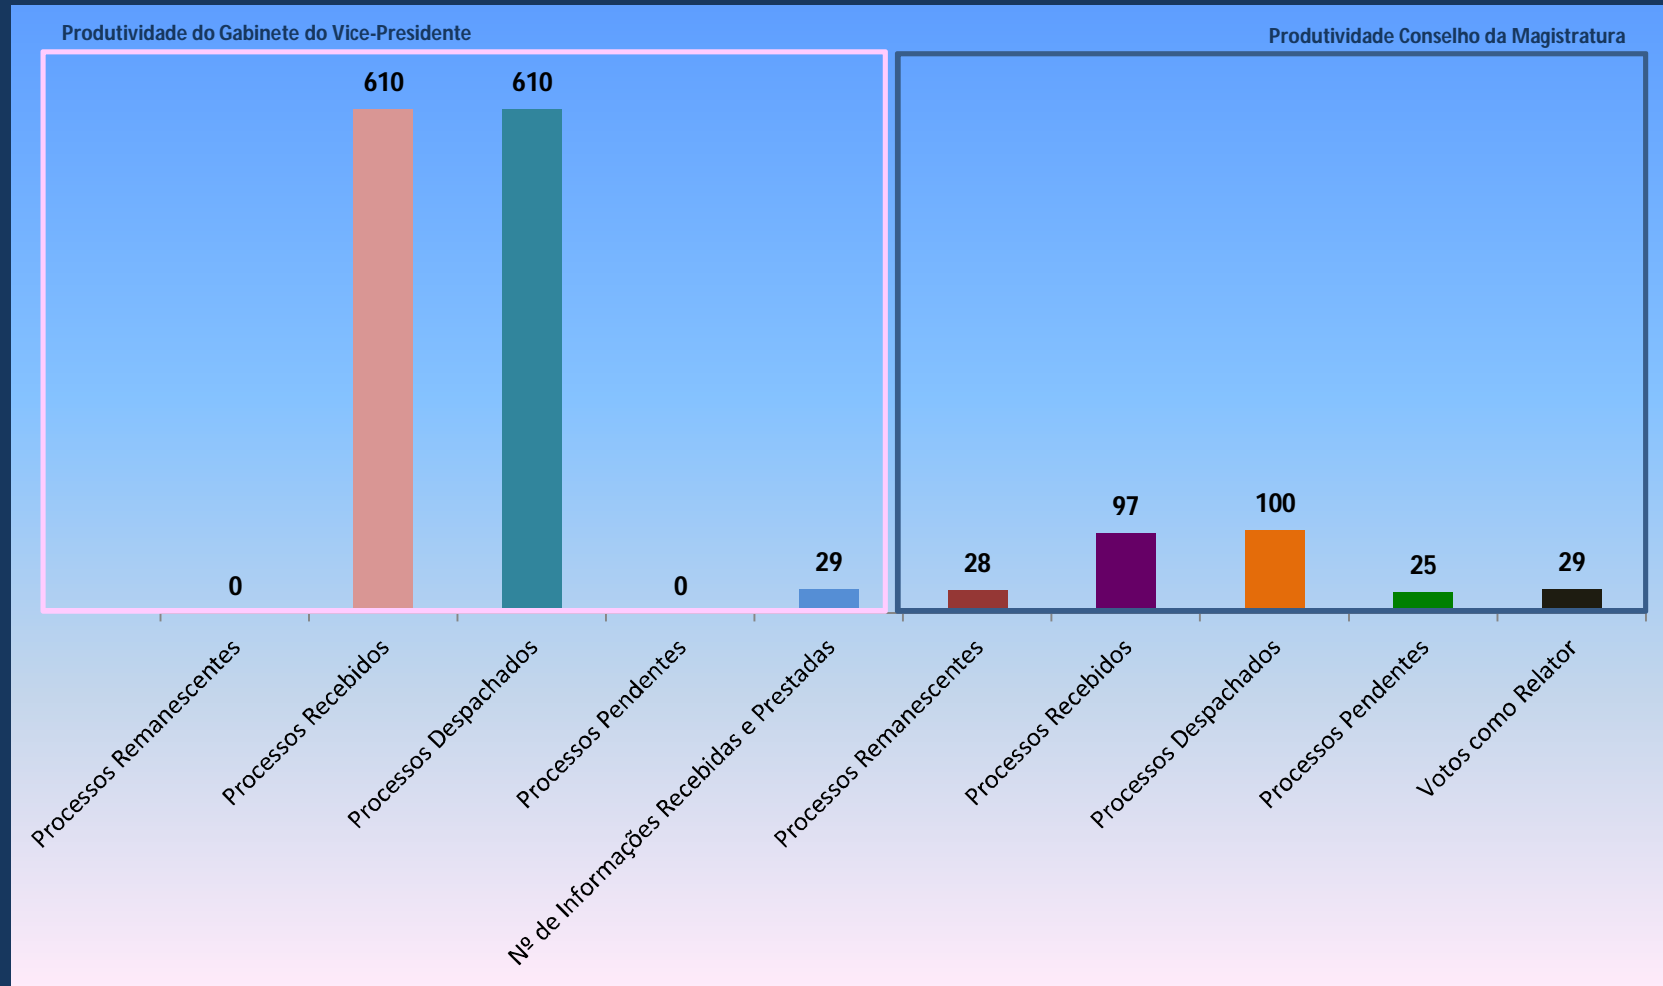

PODER JUDICIÁRIO DO ESTADO DE MATO GROSSO
TRIBUNAL DE JUSTIÇA
Vice-Presidência

Status dos Processos de Competência da Vice-Presidência do TJ/MT Período: Julho/ 2013

PODER JUDICIÁRIO DO ESTADO DE MATO GROSSO
TRIBUNAL DE JUSTIÇA
Vice-Presidência

Processos Distribuídos na Vice-Presidência. Período: Julho/2013

PODER JUDICIÁRIO DO ESTADO DE MATO GROSSO
TRIBUNAL DE JUSTIÇA
Vice-Presidência

Nº DE RECURSOS EXCEPCIONAIS POR MATÉRIA Gabinete da Vice-Presidência – Julho/13

PODER JUDICIÁRIO DO ESTADO DE MATO GROSSO
TRIBUNAL DE JUSTIÇA
Vice-Presidência

Recursos Especiais Distribuídos Período: Julho/2013

PODER JUDICIÁRIO DO ESTADO DE MATO GROSSO
TRIBUNAL DE JUSTIÇA
Vice-Presidência