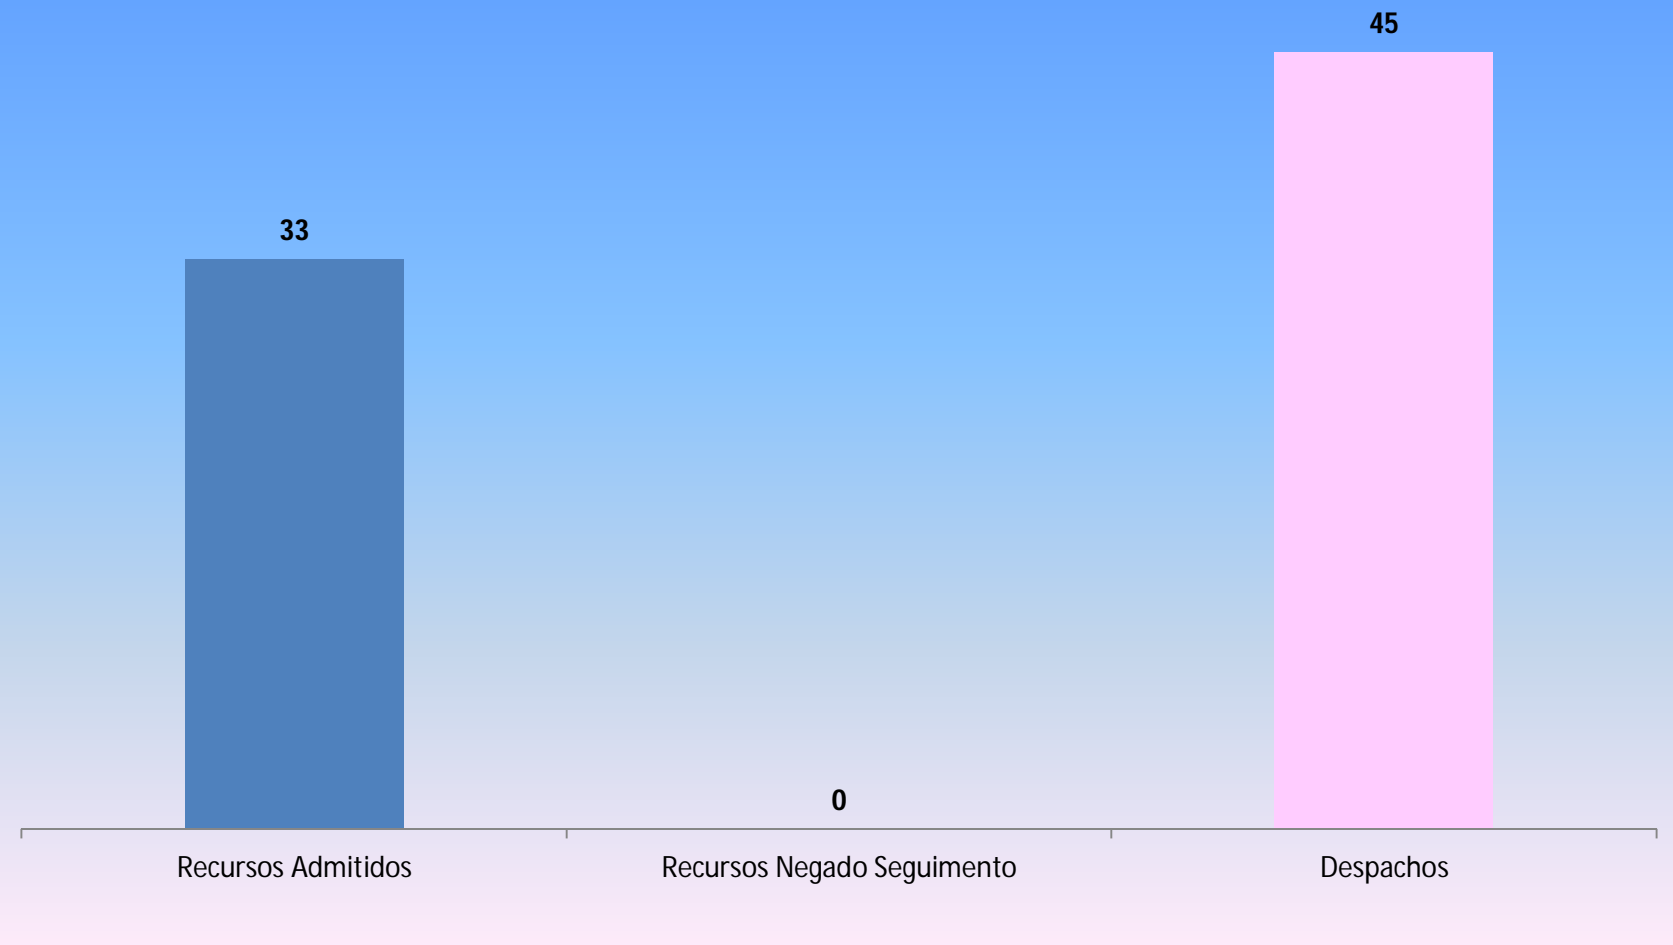

**RAI – STF Distribuídos**  
**Período: Outubro/2013**

**Dos 04 RECURSOS DE AGRAVO DE INSTRUMENTOS ENCAMINHADOS AO SUPREMO TRIBUNAL FEDERAL - STF**

PODER JUDICIÁRIO DO ESTADO DE MATO GROSSO  
TRIBUNAL DE JUSTIÇA  
Vice-Presidência

**RAI – STJ Distribuídos**  
**Período: Outubro/2013**

**Dos 78 RECURSOS DE AGRAVO DE INSTRUMENTOS ENCAMINHADOS AO SUPERIOR TRIBUNAL DE JUSTIÇA - STJ**