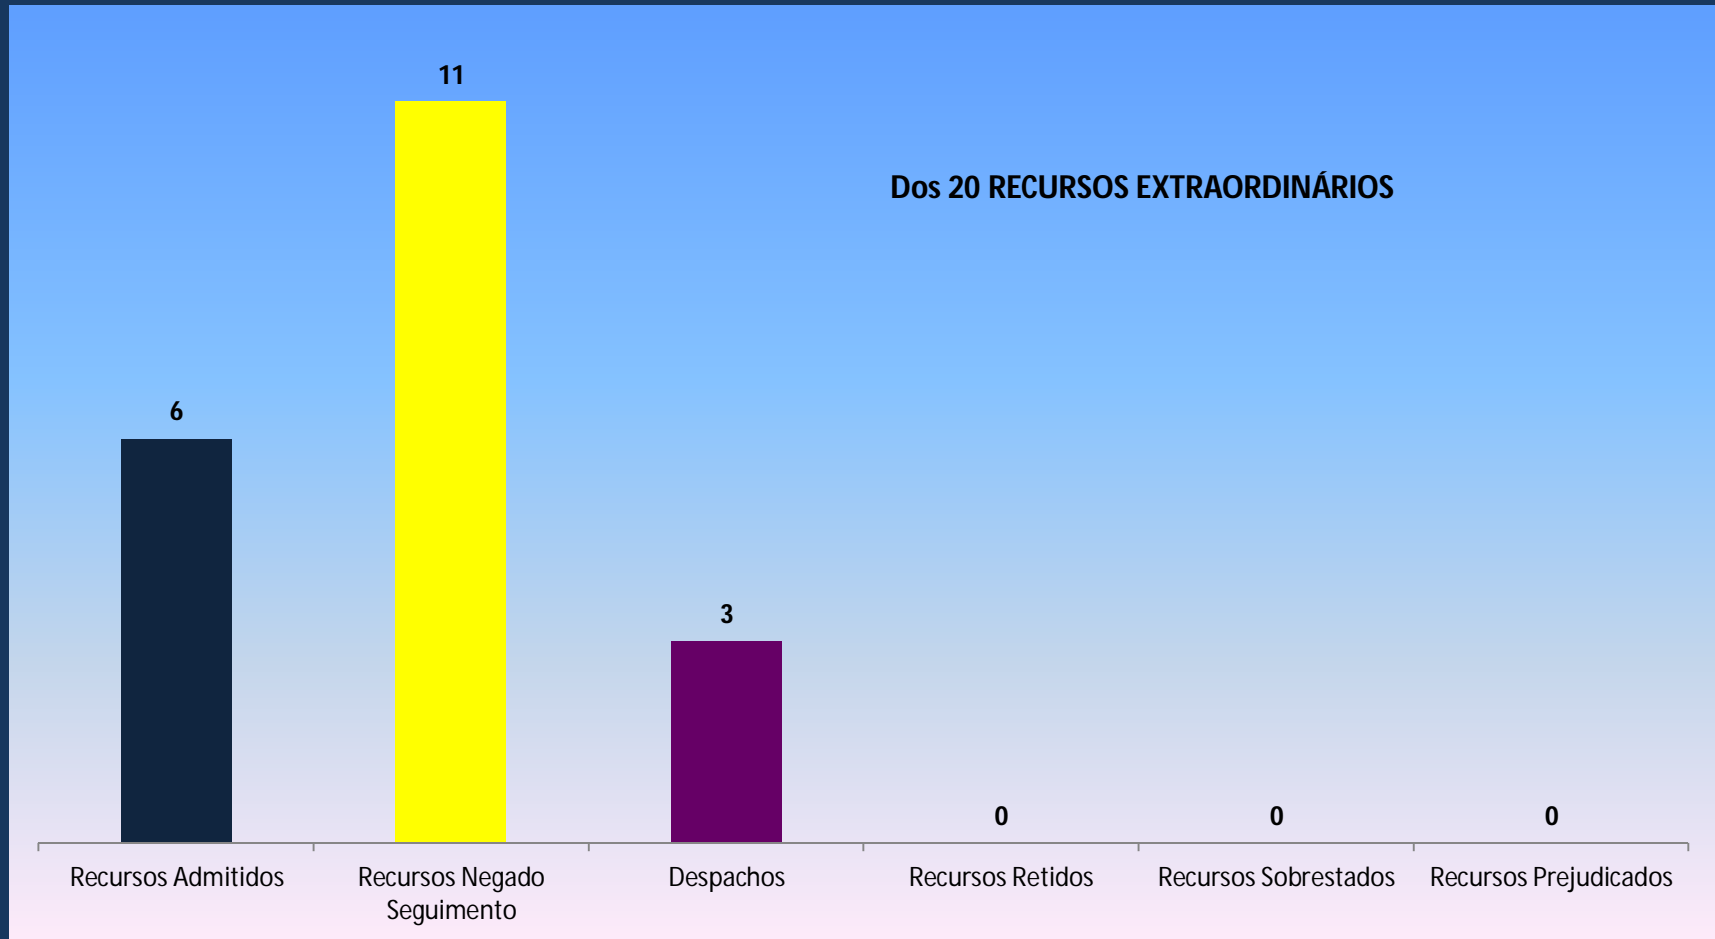

PODER JUDICIÁRIO DO ESTADO DE MATO GROSSO
TRIBUNAL DE JUSTIÇA
Vice-Presidência

Recursos Extraordinários Distribuídos Período: Outubro/2013