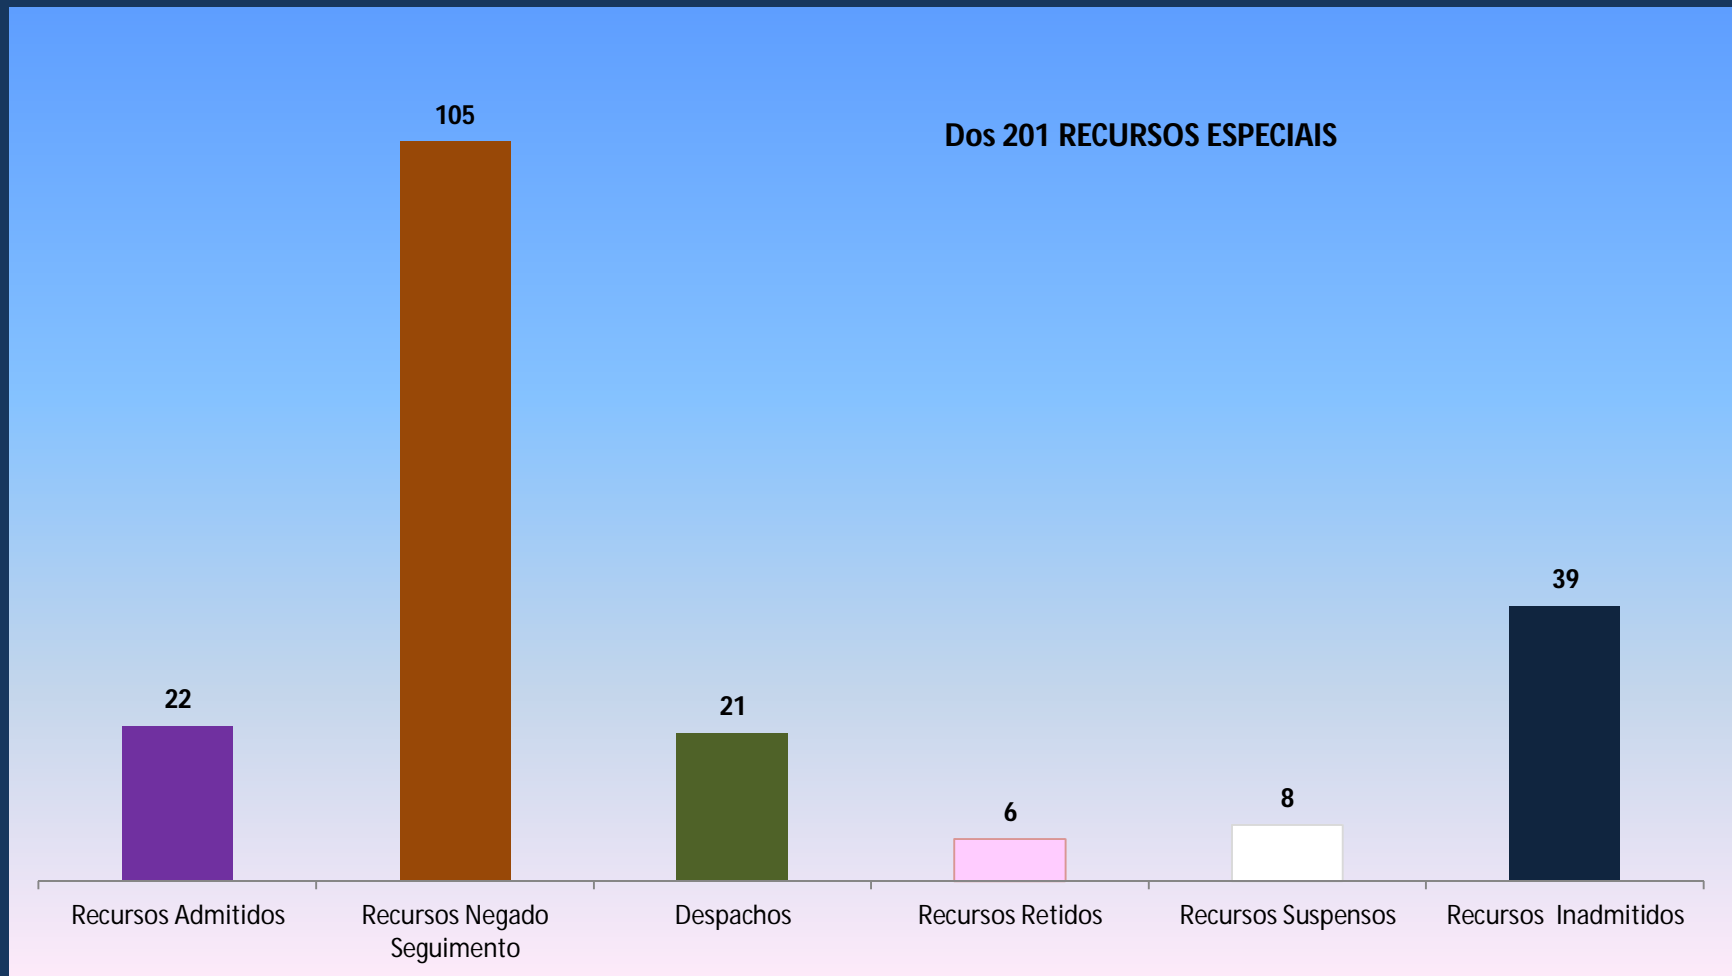

PODER JUDICIÁRIO DO ESTADO DE MATO GROSSO
TRIBUNAL DE JUSTIÇA
Vice-Presidência

Recursos Especiais Distribuídos Período: Outubro/2013