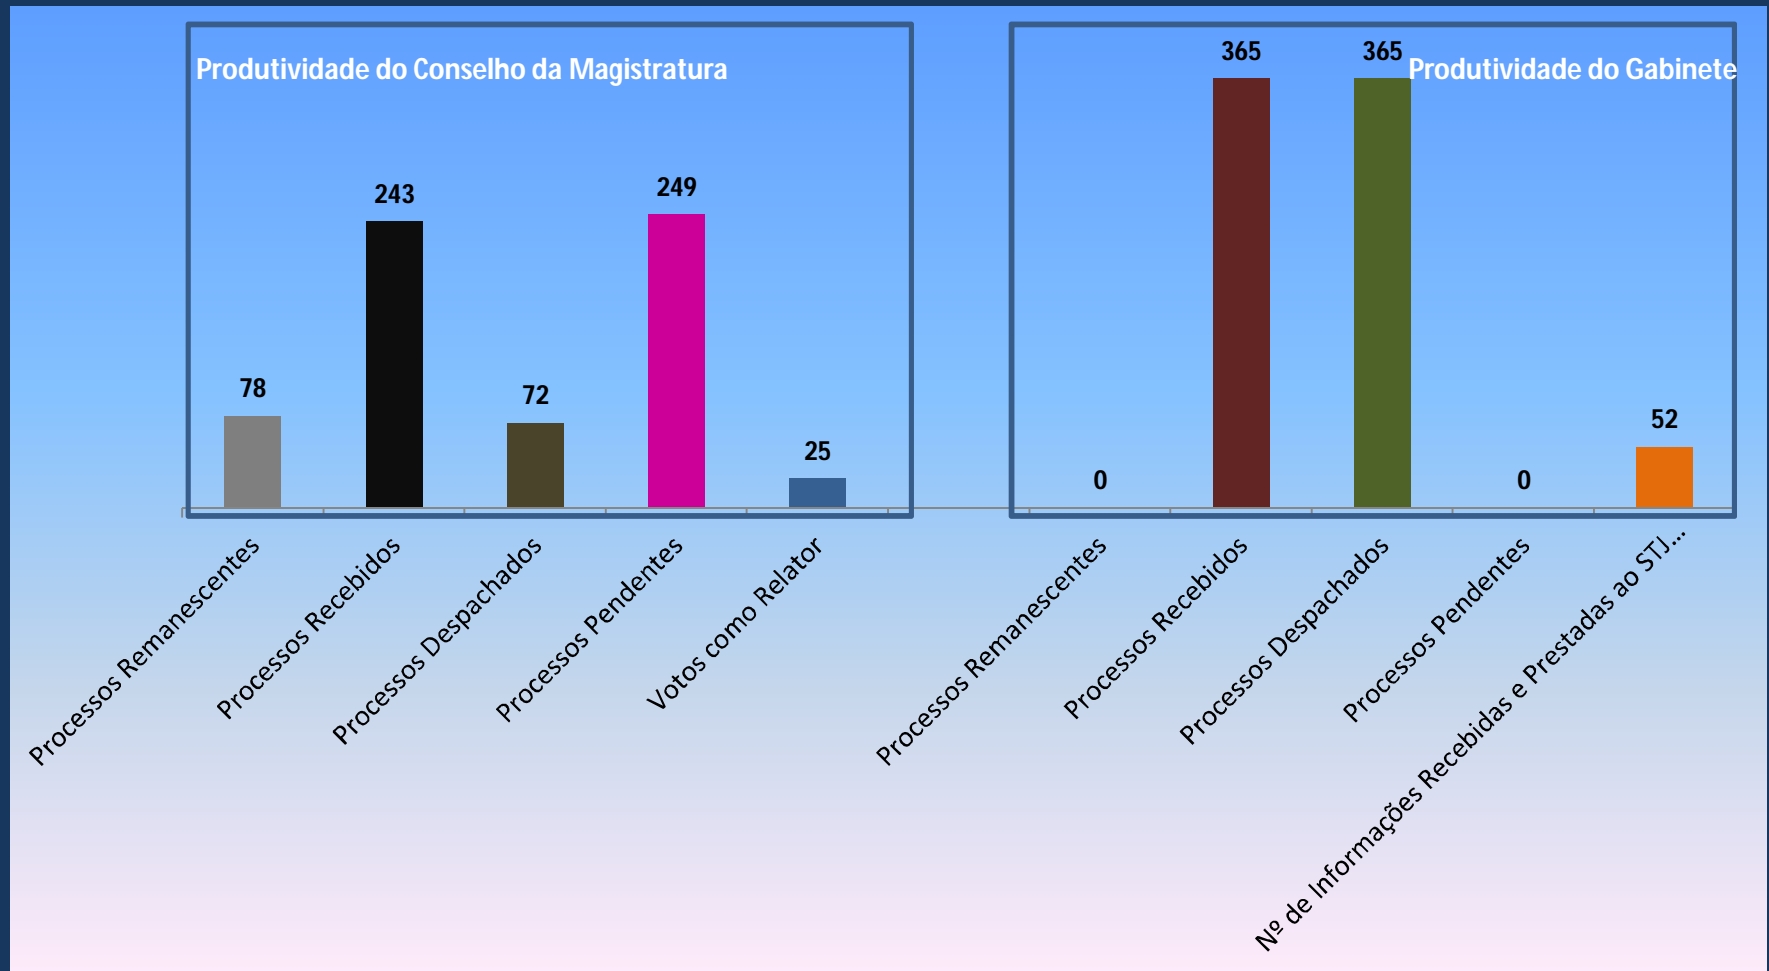

PODER JUDICIÁRIO DO ESTADO DE MATO GROSSO
TRIBUNAL DE JUSTIÇA
Vice-Presidência

Status dos Processos de Competência da Vice-Presidência do TJ/MT Período: Outubro / 2013