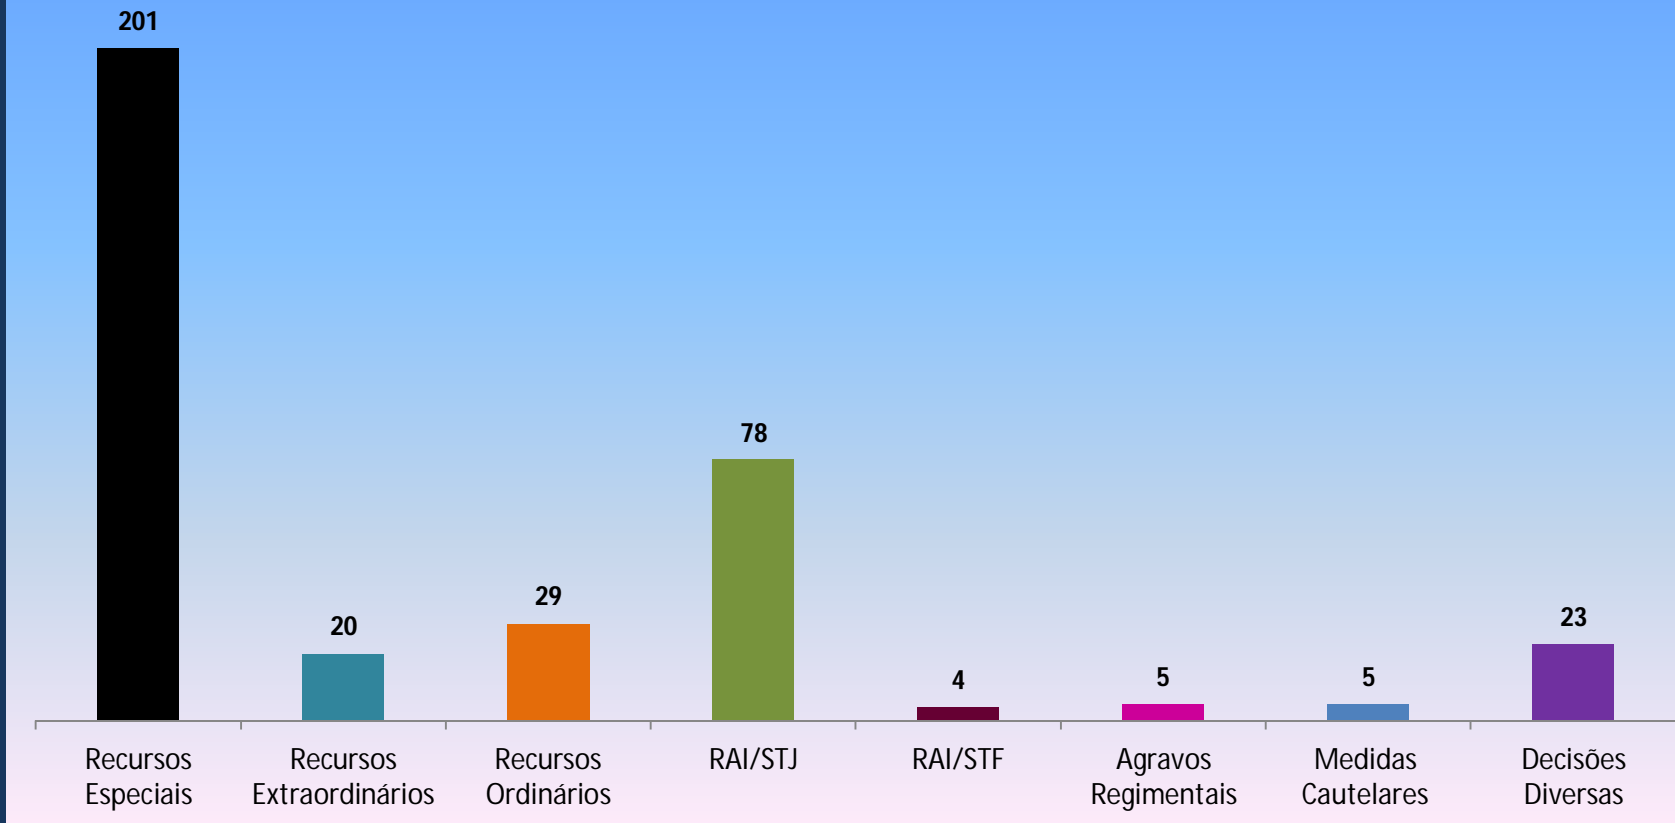

## Produtividade da Vice-Presidência do TJ/MT Período: de Março a Outubro /2013

PODER JUDICIÁRIO DO ESTADO DE MATO GROSSO  
TRIBUNAL DE JUSTIÇA  
Vice-Presidência

## Status dos Processos de Competência da Vice-Presidência do TJ/MT Período: Outubro / 2013

PODER JUDICIÁRIO DO ESTADO DE MATO GROSSO  
TRIBUNAL DE JUSTIÇA  
Vice-Presidência

## Processos Distribuídos na Vice-Presidência. Período: Outubro/2013

Dos 365 Processos Distribuídos no período de 01/10/2013 a 31/10/2013:

PODER JUDICIÁRIO DO ESTADO DE MATO GROSSO  
TRIBUNAL DE JUSTIÇA  
Vice-Presidência