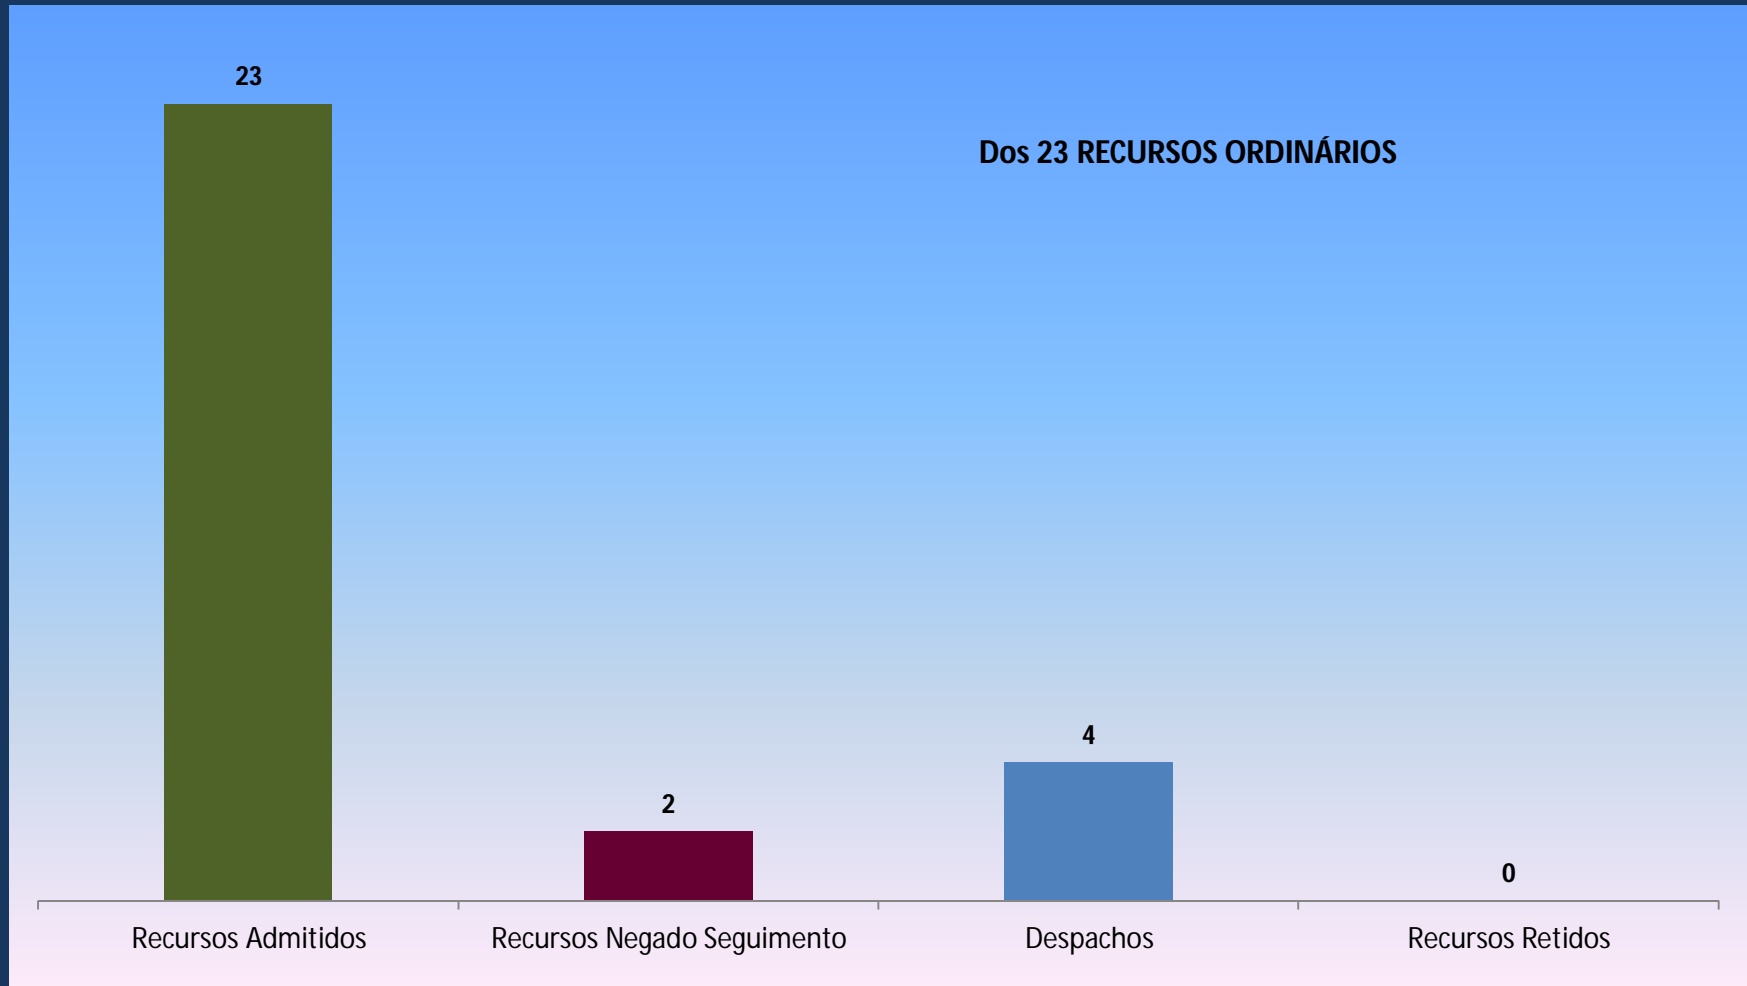

PODER JUDICIÁRIO DO ESTADO DE MATO GROSSO
TRIBUNAL DE JUSTIÇA
Vice-Presidência

Recursos Ordinários Distribuídos
Período: Outubro/2013