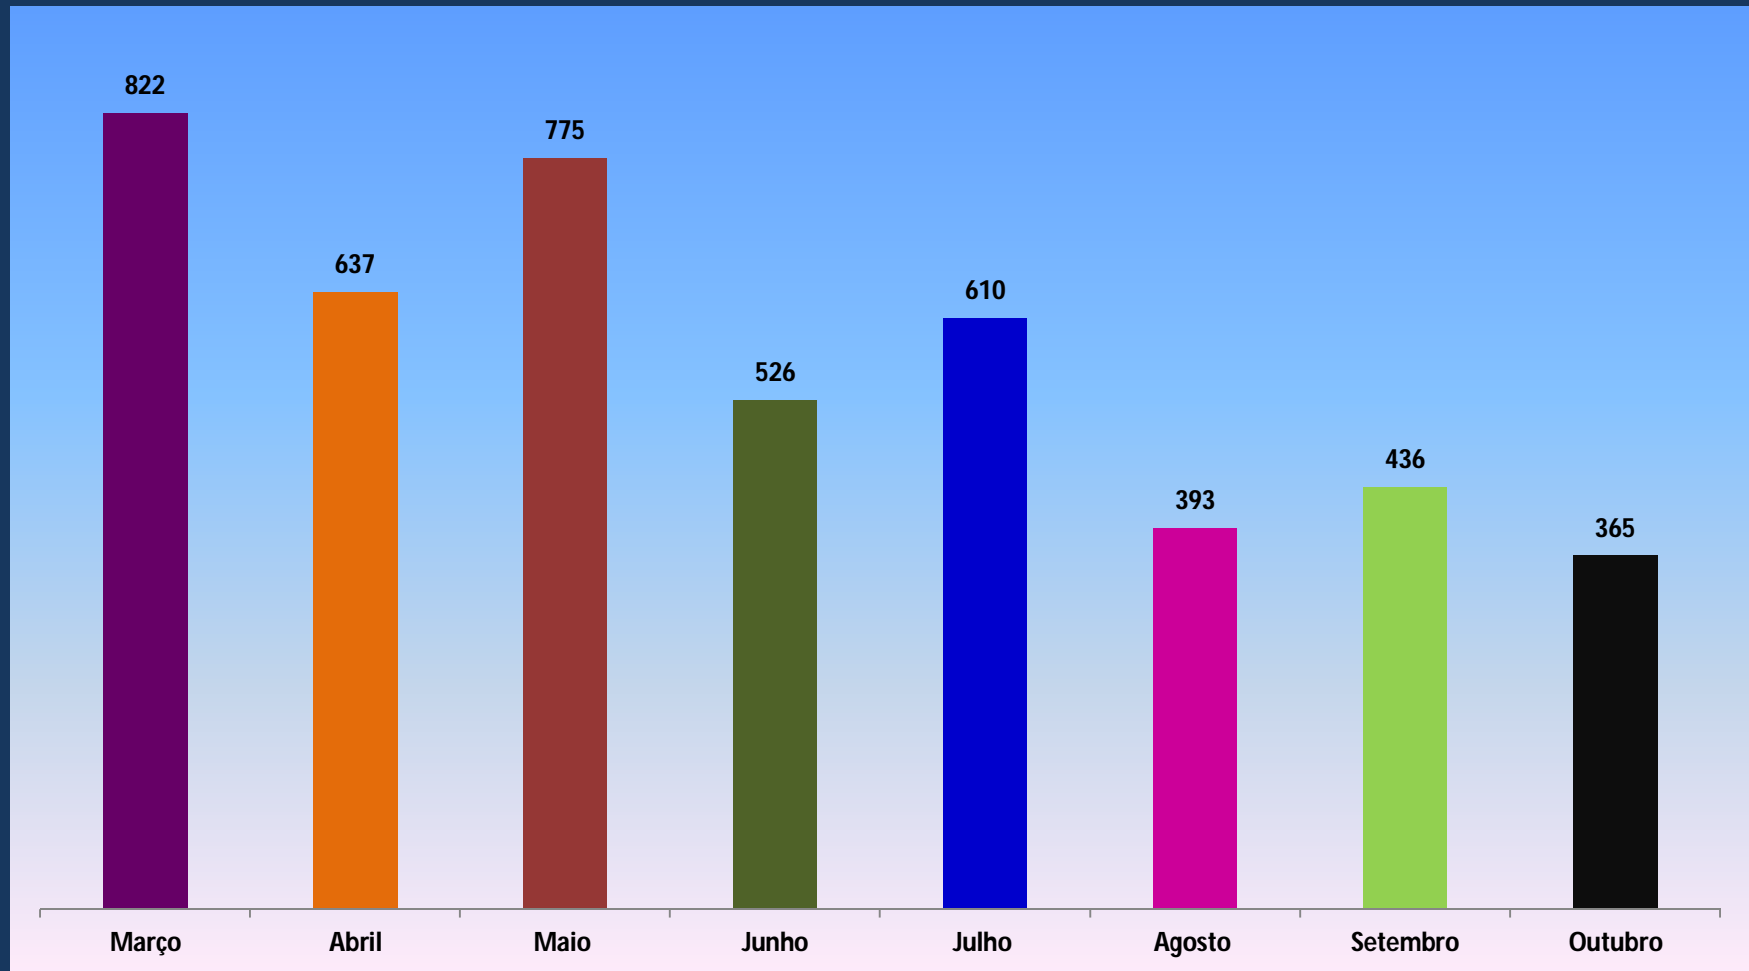

PODER JUDICIÁRIO DO ESTADO DE MATO GROSSO  
TRIBUNAL DE JUSTIÇA  
Vice-Presidência

## Produtividade da Vice-Presidência do TJ/MT Período: de Março a Outubro /2013

PODER JUDICIÁRIO DO ESTADO DE MATO GROSSO  
TRIBUNAL DE JUSTIÇA  
Vice-Presidência

## Processos Distribuídos na Vice-Presidência. Período: Outubro/2013

Dos 365 Processos Distribuídos no período de 01/10/2013 a 31/10/2013:

PODER JUDICIÁRIO DO ESTADO DE MATO GROSSO  
TRIBUNAL DE JUSTIÇA  
Vice-Presidência