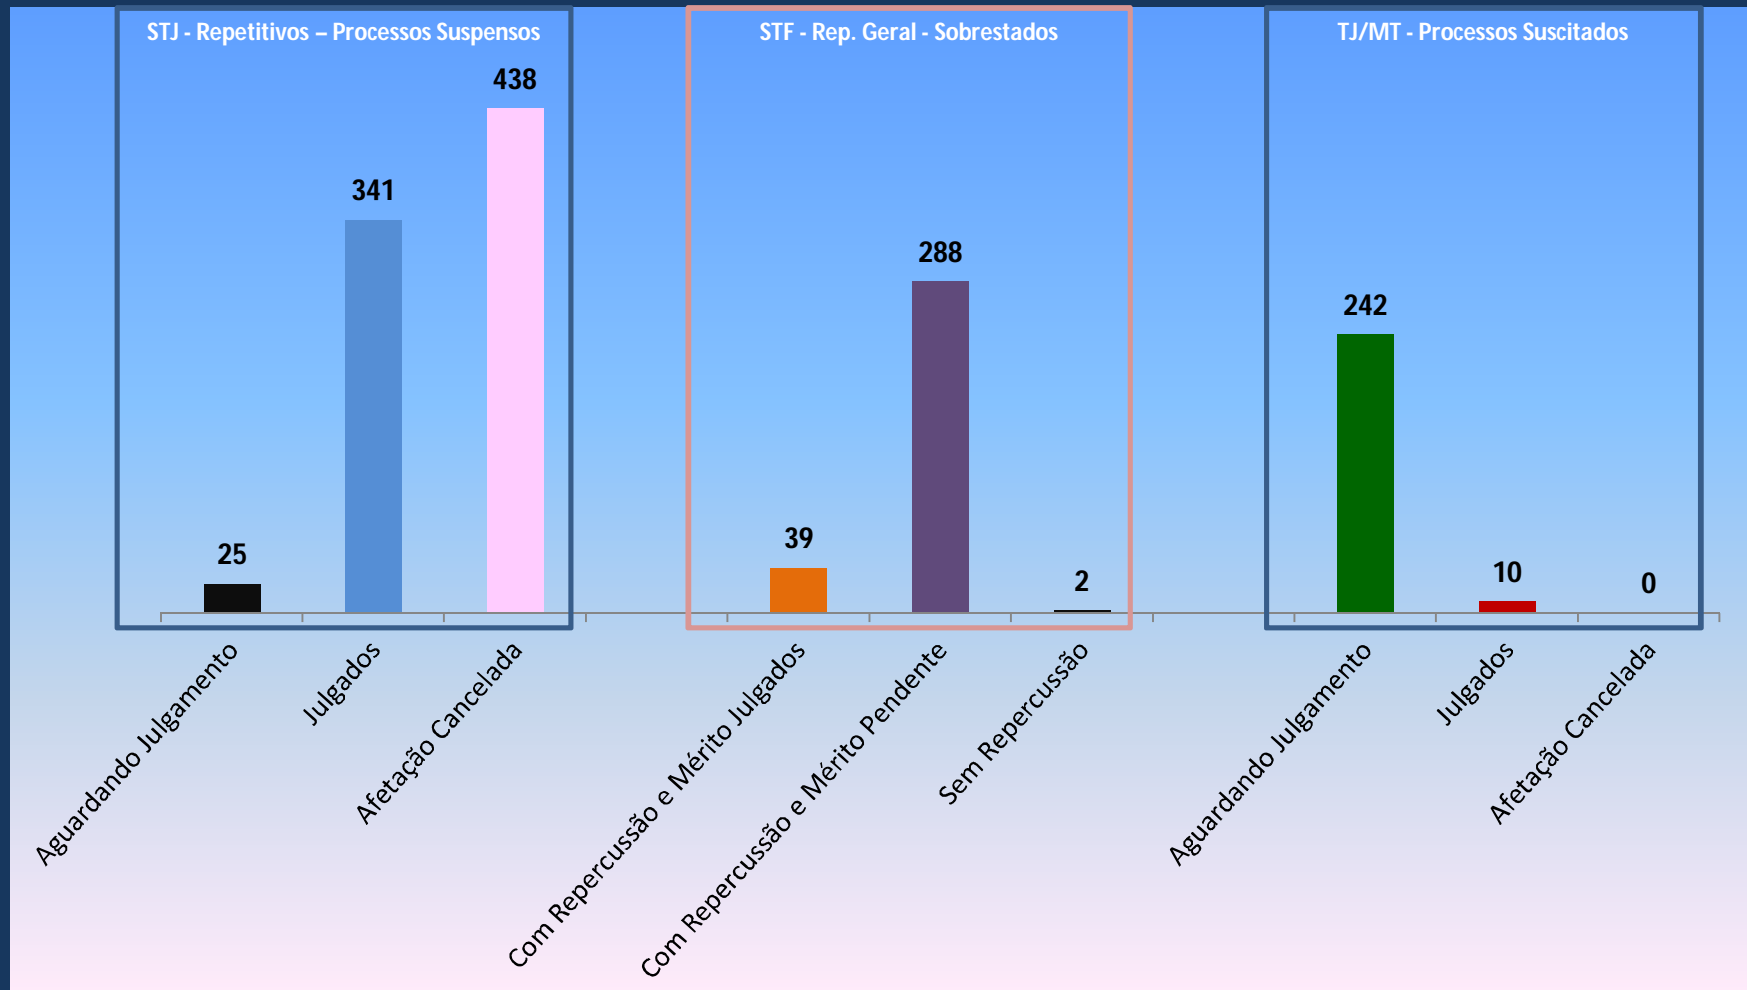

NURER – OUTUBRO/13