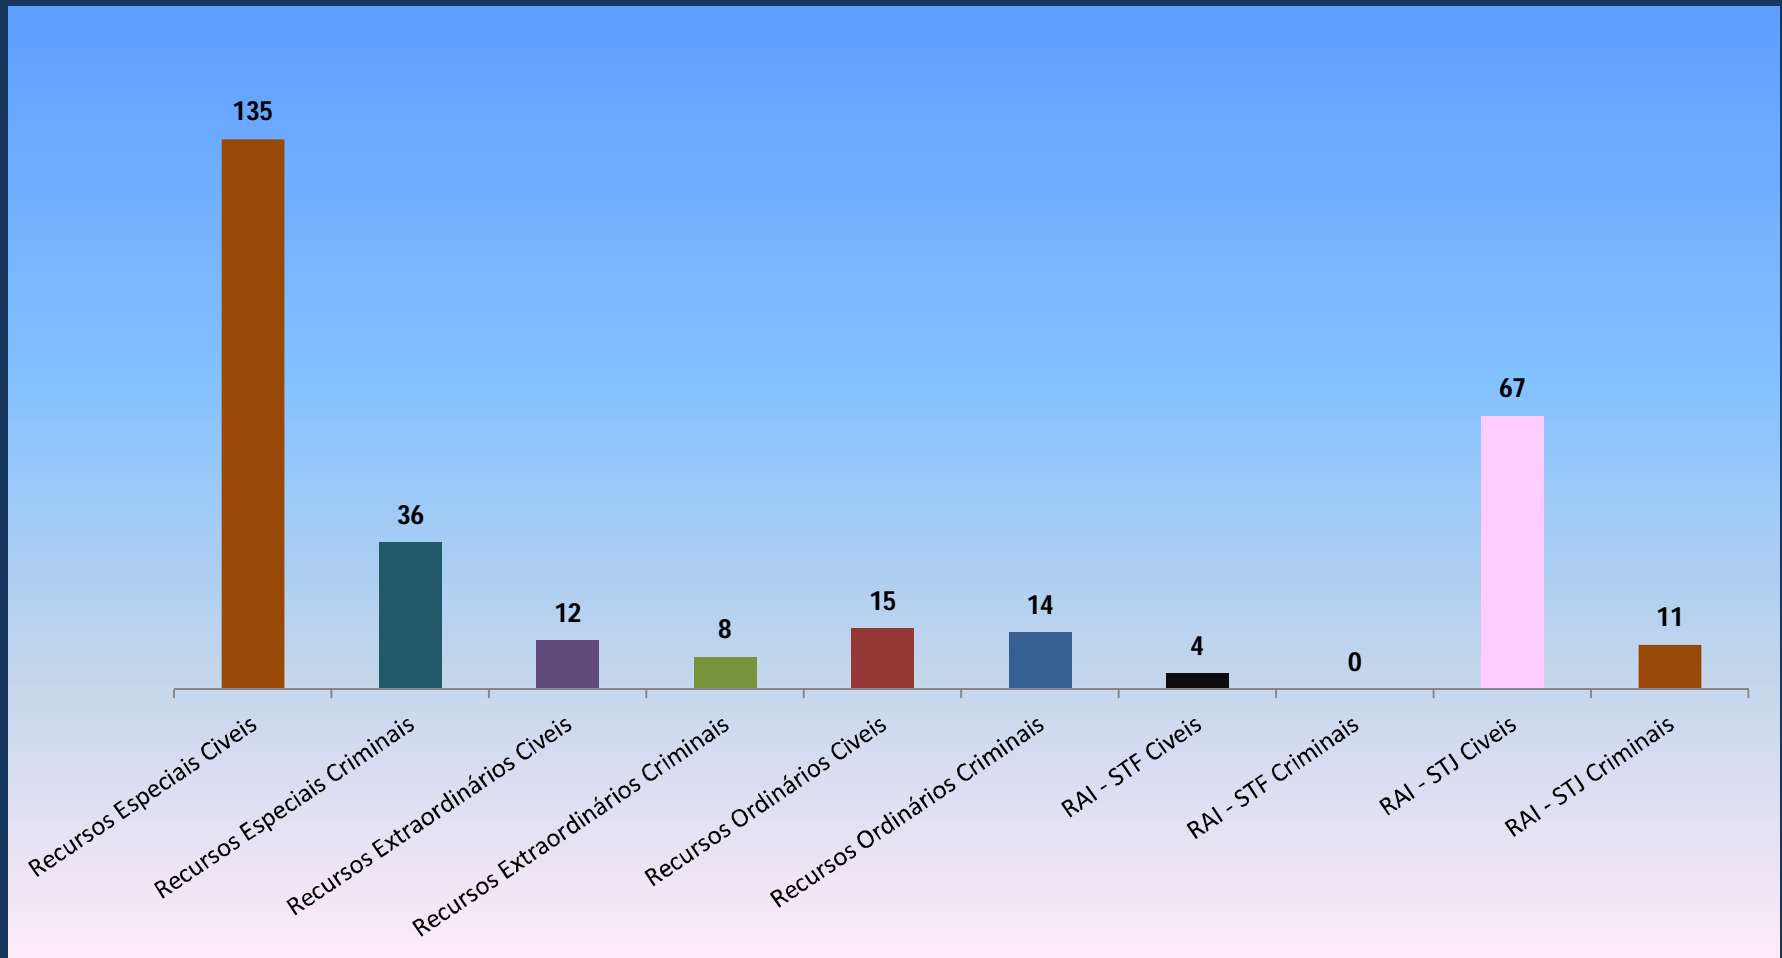

PODER JUDICIÁRIO DO ESTADO DE MATO GROSSO
TRIBUNAL DE JUSTIÇA
Vice-Presidência

Nº DE RECURSOS EXCEPCIONAIS POR MATÉRIA Gabinete da Vice-Presidência – Outubro/13