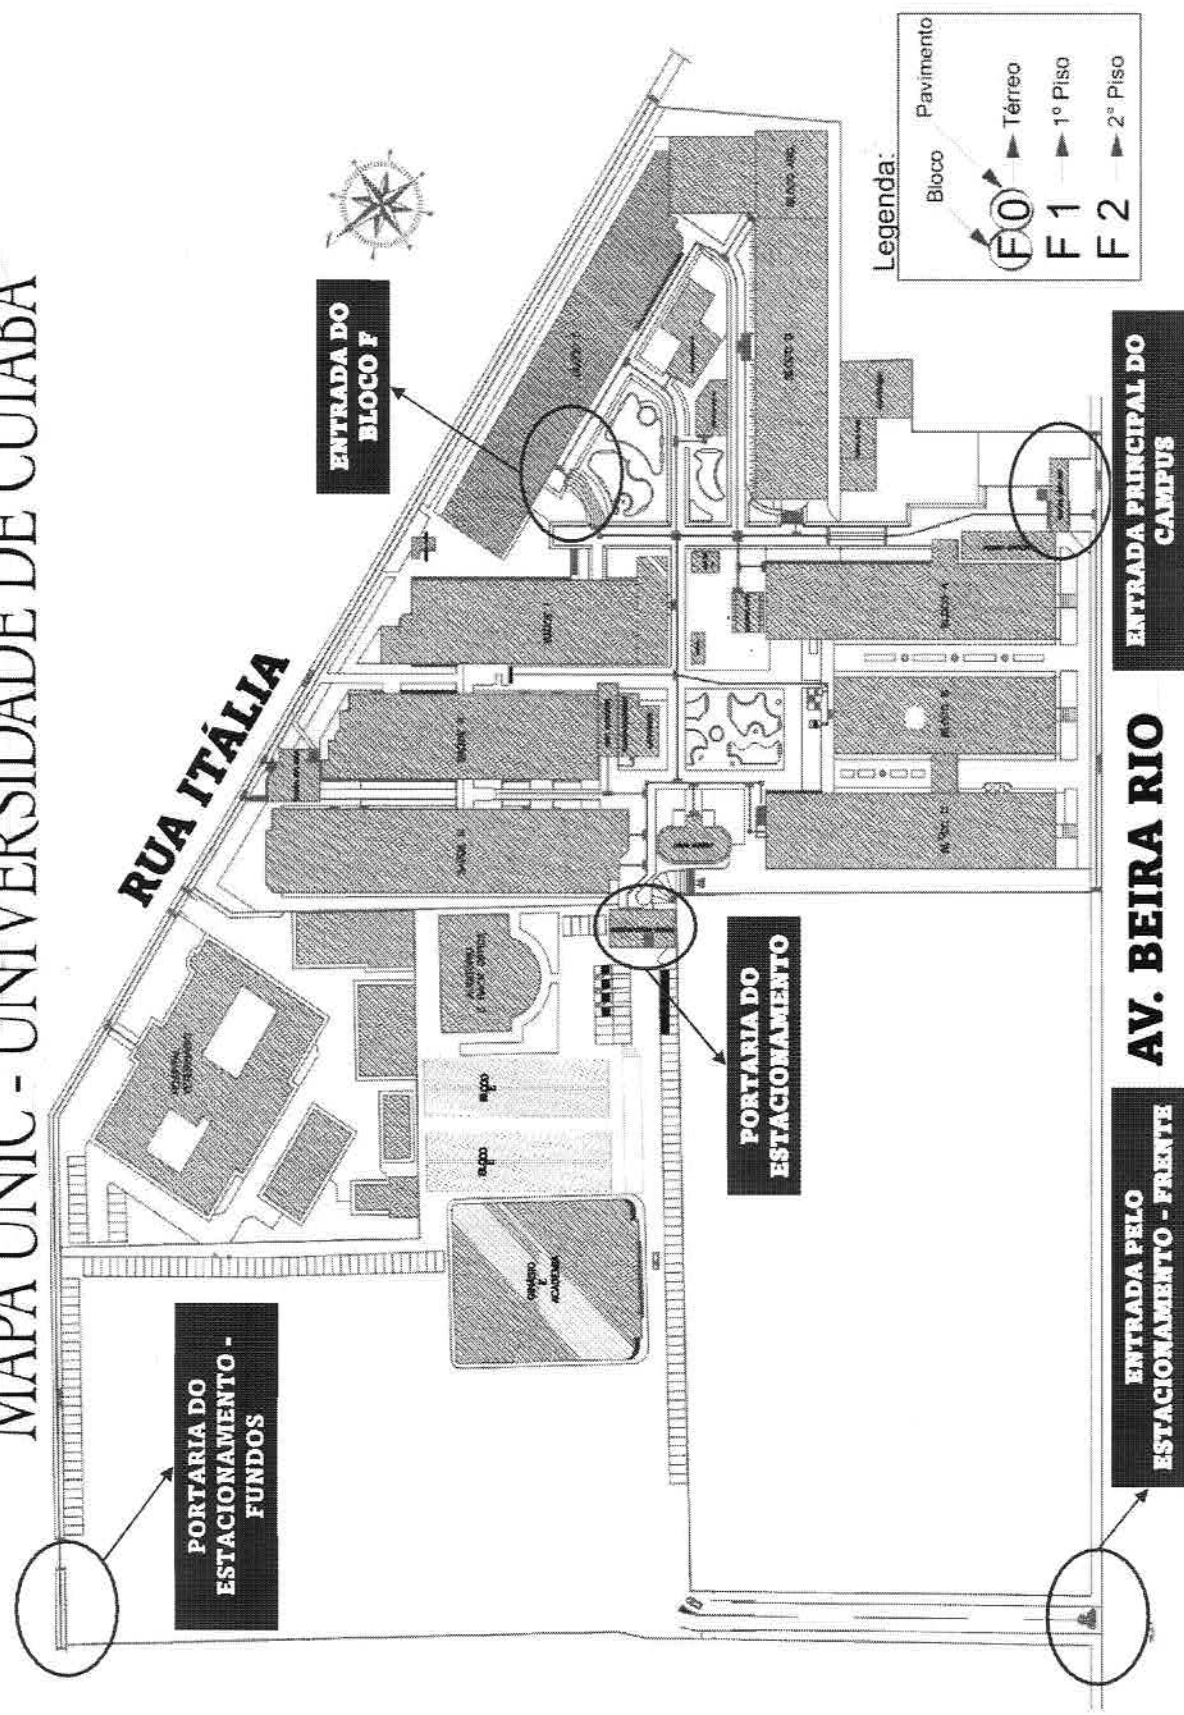

MAPA UNIC - UNIVERSIDADE DE CUIABÁ

PORTARIA DO ESTACIONAMENTO - FUNDOS

RUA ITÁLIA

ENTRADA DO BLOCO F

PORTARIA DO ESTACIONAMENTO

ENTRADA PELO ESTACIONAMENTO - FRENTE

AV. BEIRA RIO

ENTRADA PRINCIPAL DO CAMPUS

Legenda:

- Bloco
- Pavimento
- F0
- F1
- F2
- Térreo
- 1º Piso
- 2º Piso