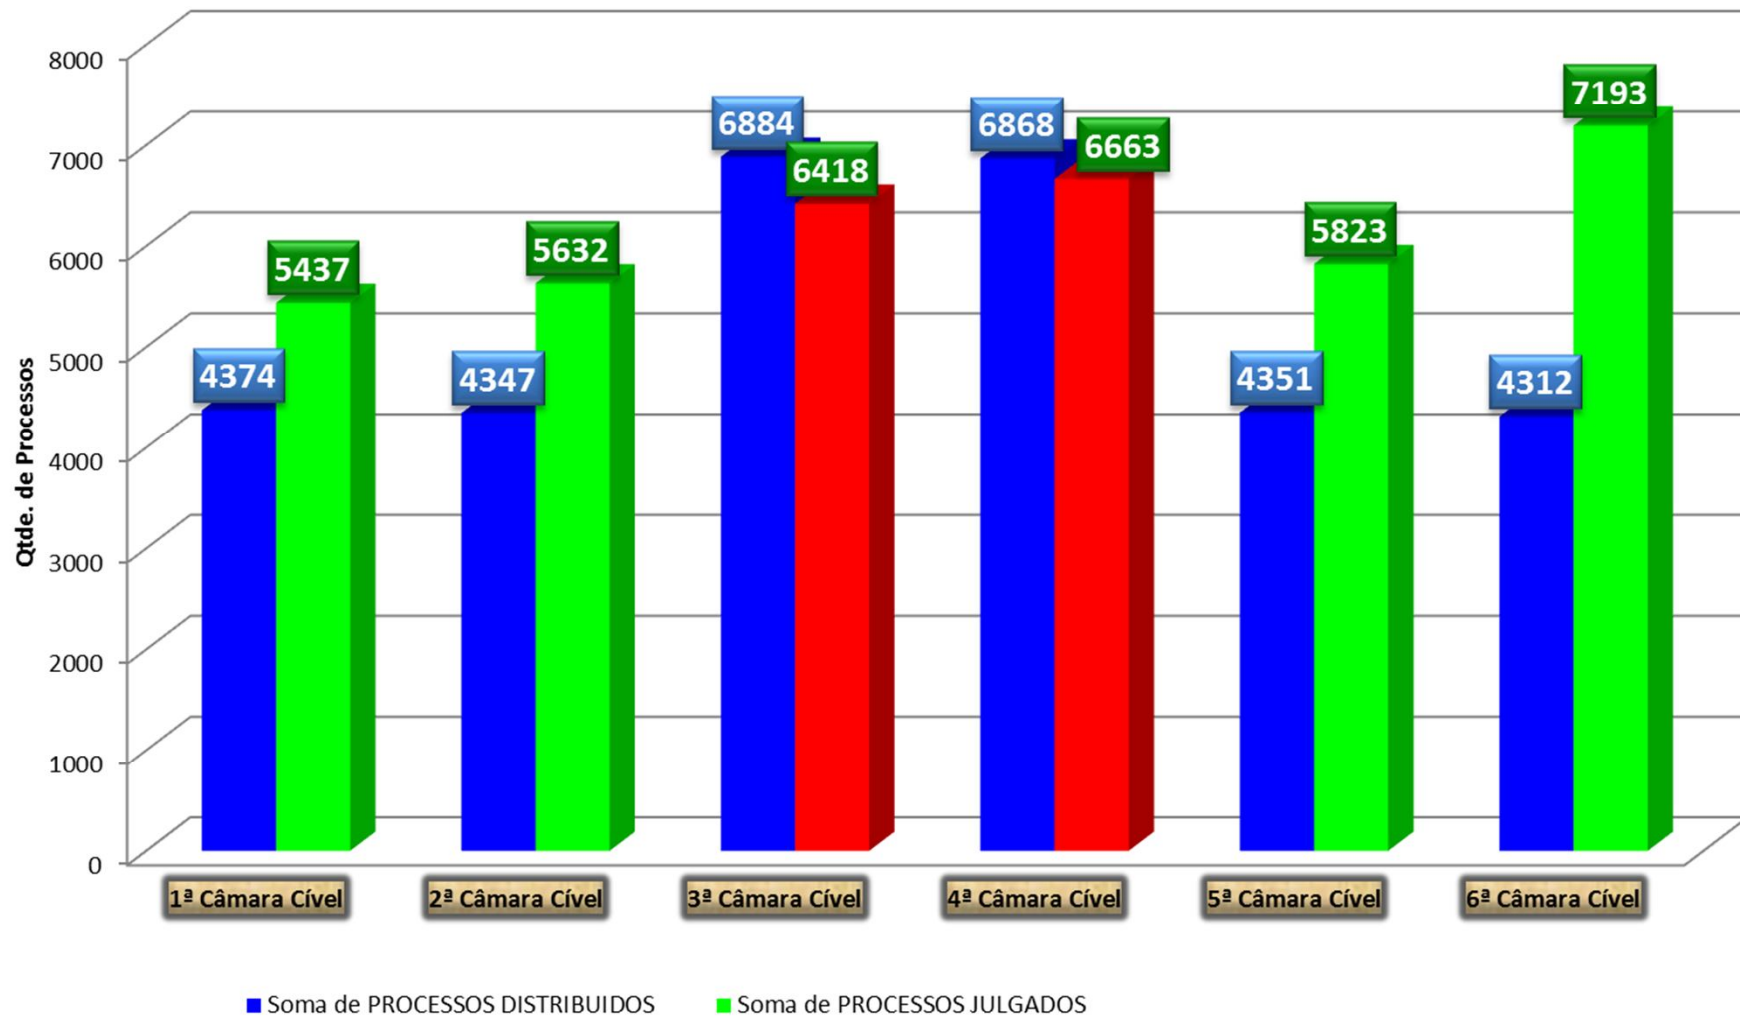

PODER JUDICIÁRIO
TRIBUNAL DE JUSTIÇA
COORDENADORIA JUDICIÁRIA

DEMONSTRATIVO ANUAL DE PRODUTIVIDADE CÂMARAS CÍVEIS (2014)

Câmara ▾

PODER JUDICIÁRIO
TRIBUNAL DE JUSTIÇA
COORDENADORIA JUDICIÁRIA

DEMONSTRATIVO ANUAL DE PRODUTIVIDADE CÂMARAS CÍVEIS (2014)

Câmara ▾

PODER JUDICIÁRIO
TRIBUNAL DE JUSTIÇA
COORDENADORIA JUDICIÁRIA

DEMONSTRATIVO ANUAL DE PRODUTIVIDADE CÂMARAS CRIMINAIS (2014)

Câmara ▾

PODER JUDICIÁRIO
TRIBUNAL DE JUSTIÇA
COORDENADORIA JUDICIÁRIA

DEMONSTRATIVO ANUAL DE CUMPRIMENTO - META 01/2014: "JULGAR MAIOR QUANTIDADE DE PROCESSOS DO QUE DISTRIBUIDO EM 2014"

META INSTITUCIONAL - 2014: 118.07%