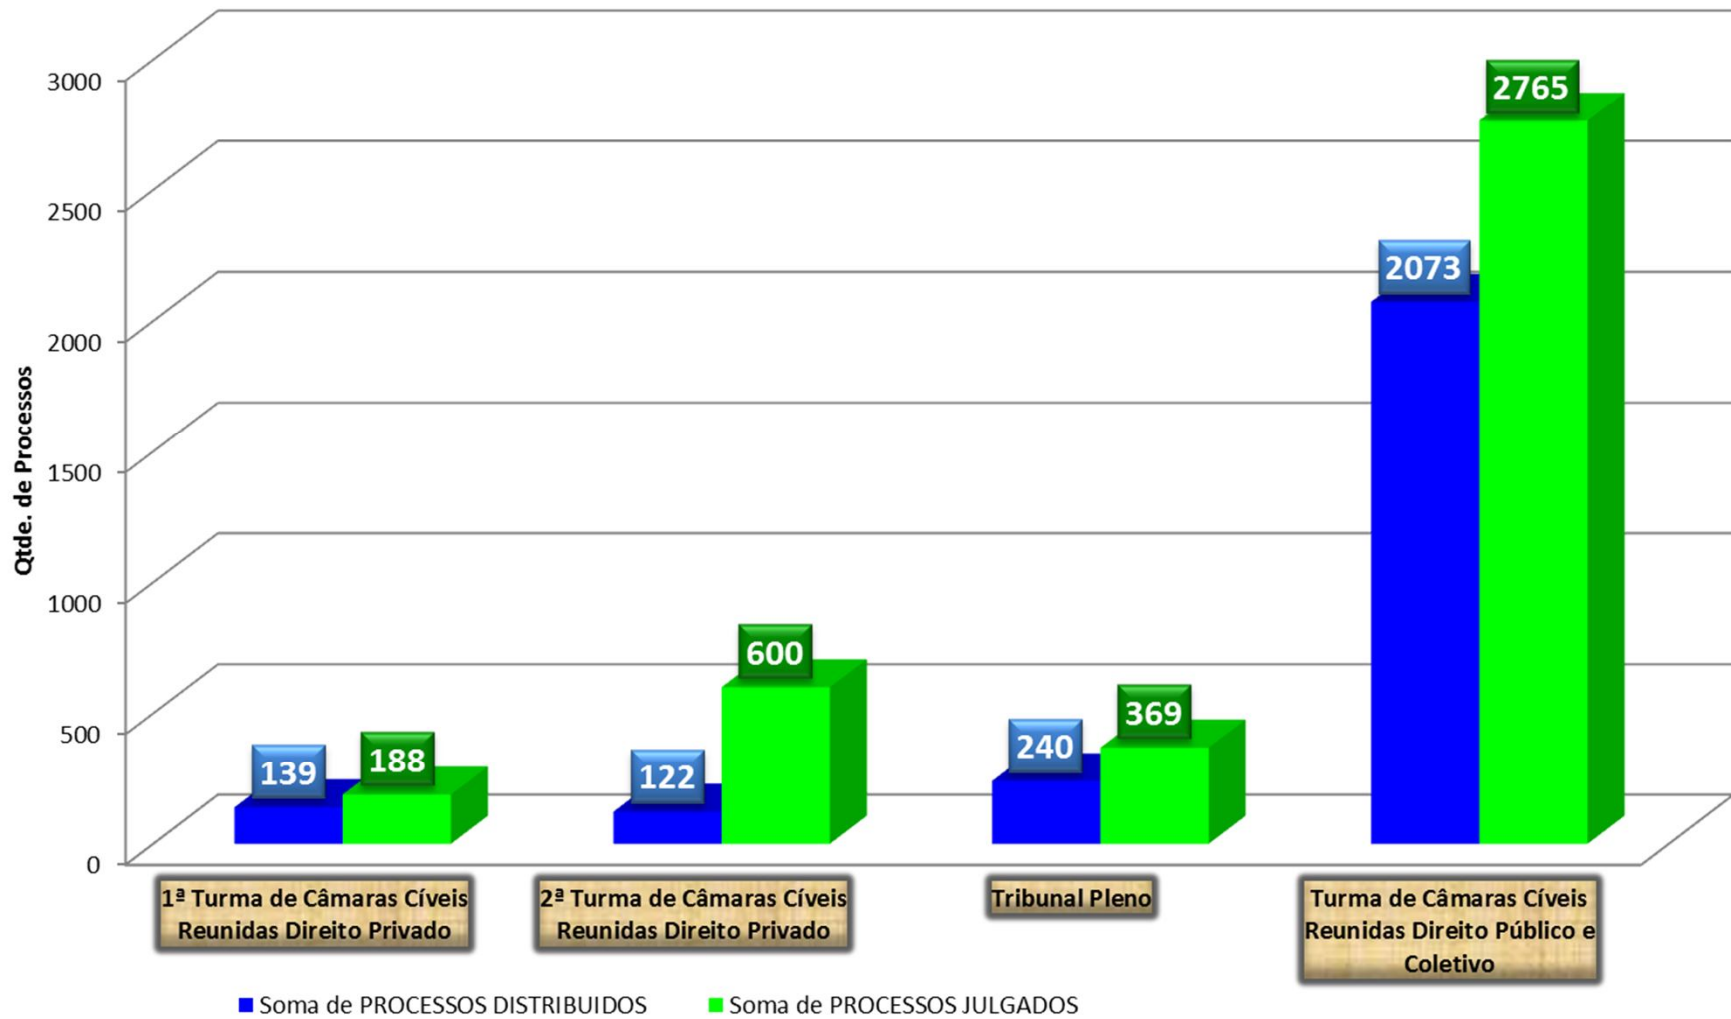

PODER JUDICIÁRIO
TRIBUNAL DE JUSTIÇA
COORDENADORIA JUDICIÁRIA

DEMONSTRATIVO ANUAL DE PRODUTIVIDADE CÂMARAS CÍVEIS (2014)

Câmara ▾

PODER JUDICIÁRIO
TRIBUNAL DE JUSTIÇA
COORDENADORIA JUDICIÁRIA

DEMONSTRATIVO ANUAL DE PRODUTIVIDADE CÂMARAS CÍVEIS (2014)

Câmara ▾

PODER JUDICIÁRIO
TRIBUNAL DE JUSTIÇA
COORDENADORIA JUDICIÁRIA

DEMONSTRATIVO ANUAL DE PRODUTIVIDADE CÂMARAS CRIMINAIS (2014)

Câmara ▾

PODER JUDICIÁRIO
TRIBUNAL DE JUSTIÇA
COORDENADORIA JUDICIÁRIA

DEMONSTRATIVO ANUAL DE CUMPRIMENTO - META 01/2014: "JULGAR MAIOR QUANTIDADE DE PROCESSOS DO QUE DISTRIBUIDO EM 2014"

META INSTITUCIONAL - 2014: 118.07%