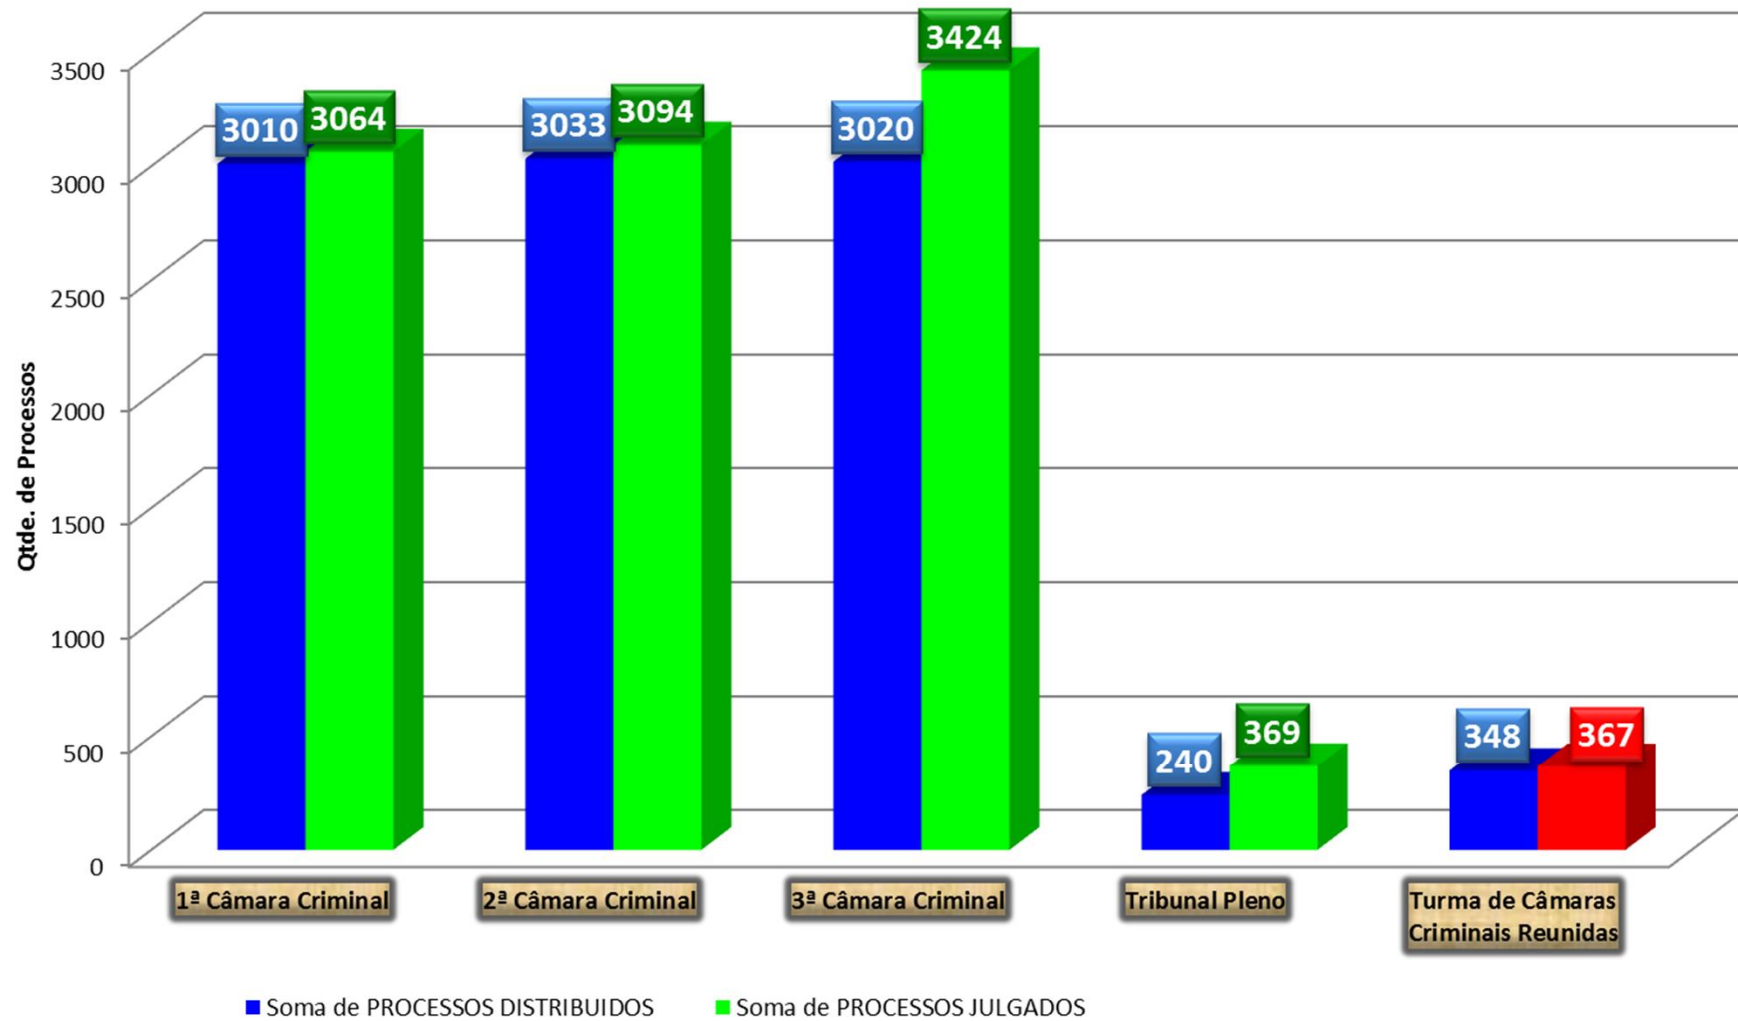

PODER JUDICIÁRIO
TRIBUNAL DE JUSTIÇA
COORDENADORIA JUDICIÁRIA

DEMONSTRATIVO ANUAL DE PRODUTIVIDADE CÂMARAS CÍVEIS (2014)

Câmara ▾

PODER JUDICIÁRIO
TRIBUNAL DE JUSTIÇA
COORDENADORIA JUDICIÁRIA

DEMONSTRATIVO ANUAL DE PRODUTIVIDADE CÂMARAS CÍVEIS (2014)

Câmara ▾

PODER JUDICIÁRIO
TRIBUNAL DE JUSTIÇA
COORDENADORIA JUDICIÁRIA

DEMONSTRATIVO ANUAL DE PRODUTIVIDADE CÂMARAS CRIMINAIS (2014)

Câmara ▾

PODER JUDICIÁRIO
TRIBUNAL DE JUSTIÇA
COORDENADORIA JUDICIÁRIA

DEMONSTRATIVO ANUAL DE CUMPRIMENTO - META 01/2014: "JULGAR MAIOR QUANTIDADE DE PROCESSOS DO QUE DISTRIBUIDO EM 2014"

META INSTITUCIONAL - 2014: 118.07%