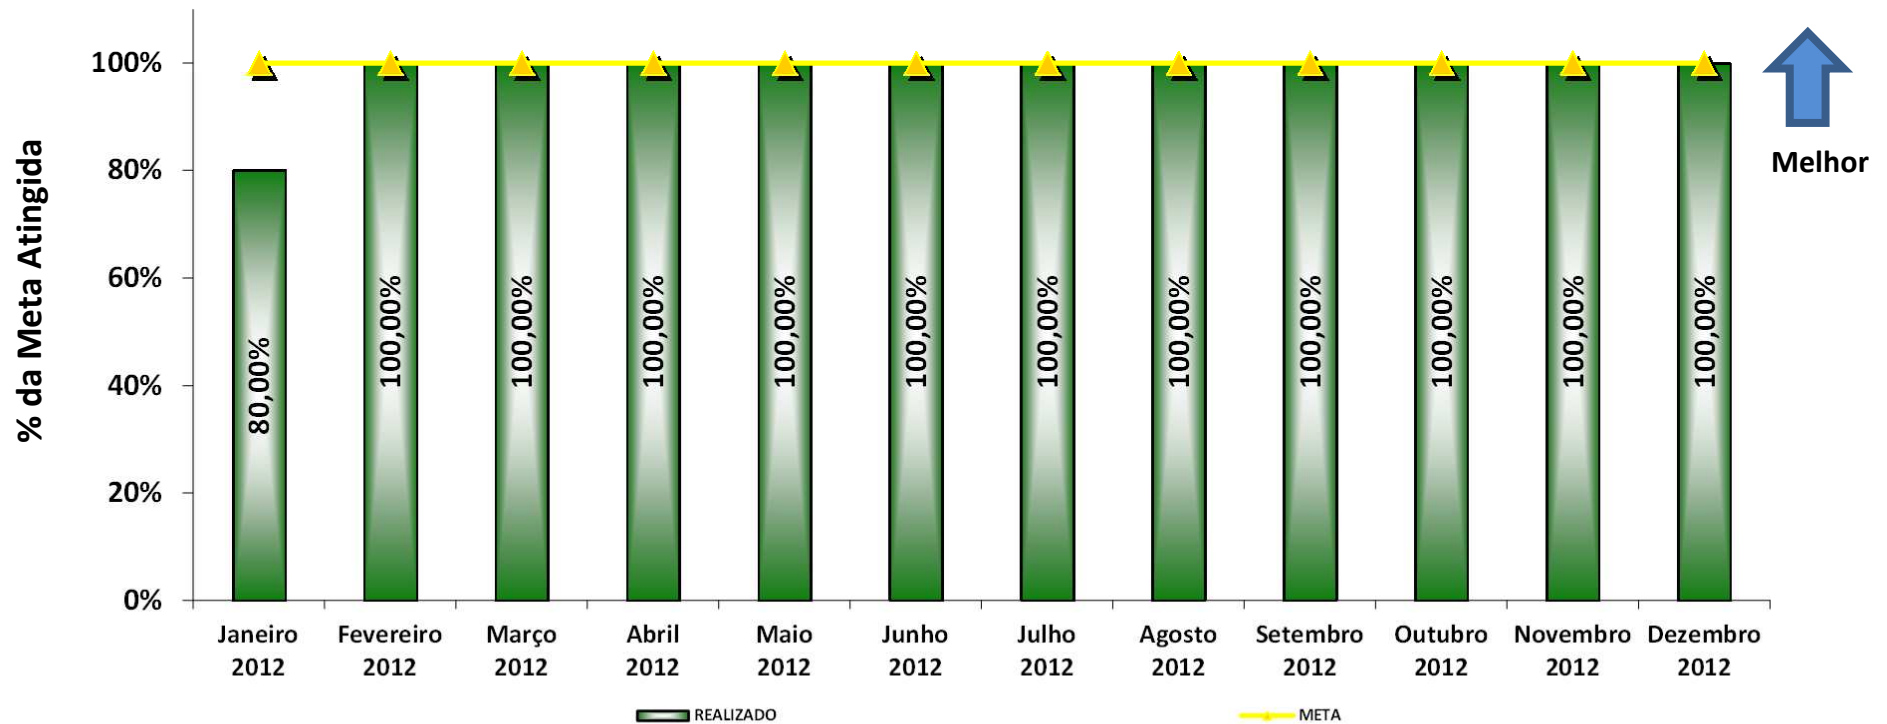

META 1

Criar unidade de gerenciamento de projetos nos tribunais para auxiliar a implantação da gestão estratégica

Coordenadoria de Planejamento TJMT NEGE – Núcleo de Estatística e Gestão Estratégica

META 01: Criar unidade de gerenciamento de projetos nos tribunais para auxiliar a implantação da gestão estratégica.